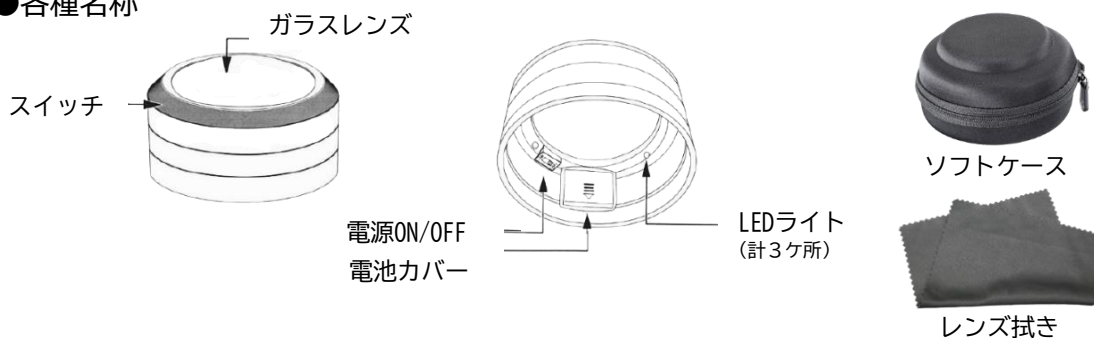

EA756BD-5 デスクトップルーペ 取扱説明書

Ver.1.0

このたびは当商品をお買い上げ頂き誠にありがとうございます。

ご使用に際しましては取扱説明書をよくお読み頂きますようお願いいたします。

使用上の注意

注意

- ・電池は規格が異なるもの、容量の差があるものは使用しないでください。
- ・長期間使用しない場合は電池を外してください。
- ・本器、電池は子どもの手の届くところへ保管しないでください。
- ・電池は一般ごみや火の中に捨てないでください。
- ・本器を絶対に分解しないでください。故障の原因になります。
- ・本器は防水構造ではありませんので、絶対に濡らさないでください。
- ・本器は精密な機器です。落としたり、ぶつけたりすると正常に機能しません。

●仕様

倍率	2.5倍	レンズ径	70mm
本体サイズ	φ930×450mm	光源	LED
電源	CR2016×2個(付属)	レンズ材質	ガラス
付属品	ソフトケース、レンズ拭き	重量	180g

●各種名称

●点灯方法

電源を「ON」にし、スイッチ※を押すとLEDライトが点灯します。

(※タッチスイッチではありません、スイッチは確実に押し込んでください。)

もう一度スイッチを押すか、10分間操作がない場合、自動で消灯します。