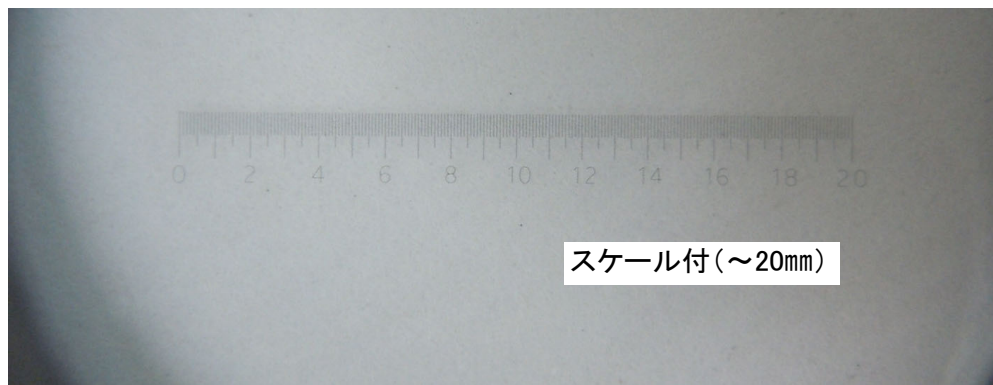

品番 EA756D-7
品名 スケールルーペ

【仕様】

- 倍率…7倍
- レンズ径…22.8mm
- 重量…76g
- スケール付
- 測定範囲…20mm
- 最小目盛…0.1mm
- サイズ…φ40×53mm
- ケース、レンズケース、レンズクロス付属

焦点調整機能付

全長:最短50mm

全長:最長65mm

焦点が合うところまで回してください。

スケール付(～20mm)