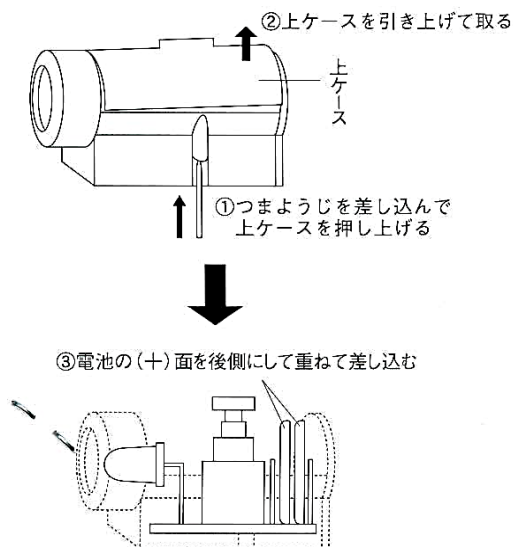

EA756HC-1 ライト付ヘッドルーペ

両眼で立体視でき、両手が使えるので細かい作業や読書などに、自然な状態で集中できます。

ライトは集光レンズ付きですから、スポット光で暗い場所でも手元を明るく照明します。本体はマジックテープ式ヘッドバンドにより着脱が簡単です。また、メガネをお使いの方はメガネをかけたまま使用できます。

用途に合わせ、3種類のレンズが用意してあります。

■ **1.5倍=読書用** (新聞・辞典・電話帳・地図・書類・図版)

■ **2.5倍=細かい組立用** (精密部品の組立・手工芸・園芸・模型の組立・つりの仕掛け作り)

■ **3.5倍=検査用** (精密部品の加工・フィルム製版・印刷上がりの検査・貴金属加工の鑑定や検査)

◎レンズの汚れはアクリル樹脂のため、アルコール以外の薬品で拭くことはさけてください。

■ 仕様

レンズ部	倍 率：1.5x 2.5x 3.5x
	材 質：アクリル樹脂
ラ イ ト	発光ダイオードLED
	使用バッテリー：#1220 2個(内臓)
本 体	材 質：ABS樹脂
	サイズ：約190×260×60mm

■ バッテリーの交換

■ ライトの取付け方