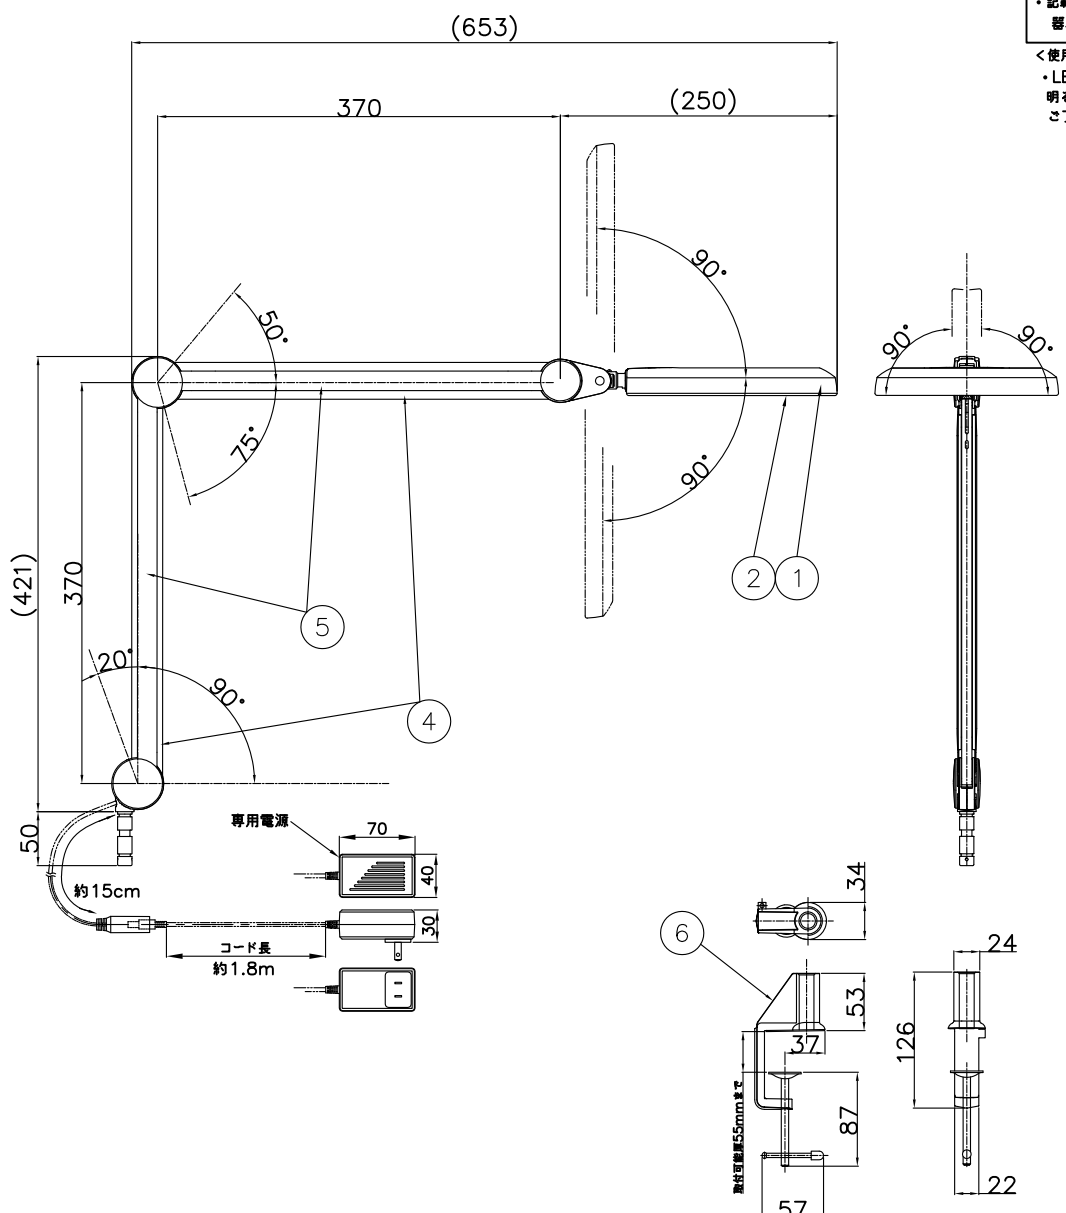

<使用上の注意>

- ・LEDにはバラつきがあり同一商品でも発光色、明るさが器具ごとに異なる場合がございます。ご了承ください。

()内の寸法は参考寸法です。

品名	色温度(K)	演色評価数(Ra)	定格電圧(V)	周波数(Hz)	消費電力(W)	定格光束(lm)	固有エネルギー消費効率(lm/W)
Z-37RL W/B	5000K	90	100	50/60	7.5	470	62.6

照明器具の消費電力はJIS C 8105-3の試験方法による。

記号	部品名	材質	数量	仕上	特記	器具質量	検印	製図	件名
6	専用クランプ	樹脂	1	W/B: 黒色	1.75倍ルーペ付	1.5 kg	福島	亀井	ランプ
5	アームカバー	樹脂	4	W: 白色 B: 黒色					LED7.5W×1
4	アーム	鋼	4	W: 白塗装 B: 黒塗装				品名	
3	レンズ	ガラス	1	透明 倍率: 1.75倍				Z-37RL W/B	
2	拡散板	樹脂	1	乳白					
1	セード	樹脂	1	W: 白塗装 B: 黒塗装					