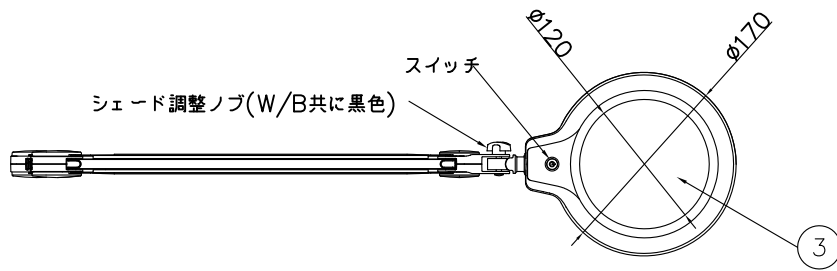

改良の為予告なく一部仕様を変更する場合がありますので御容赦願います。