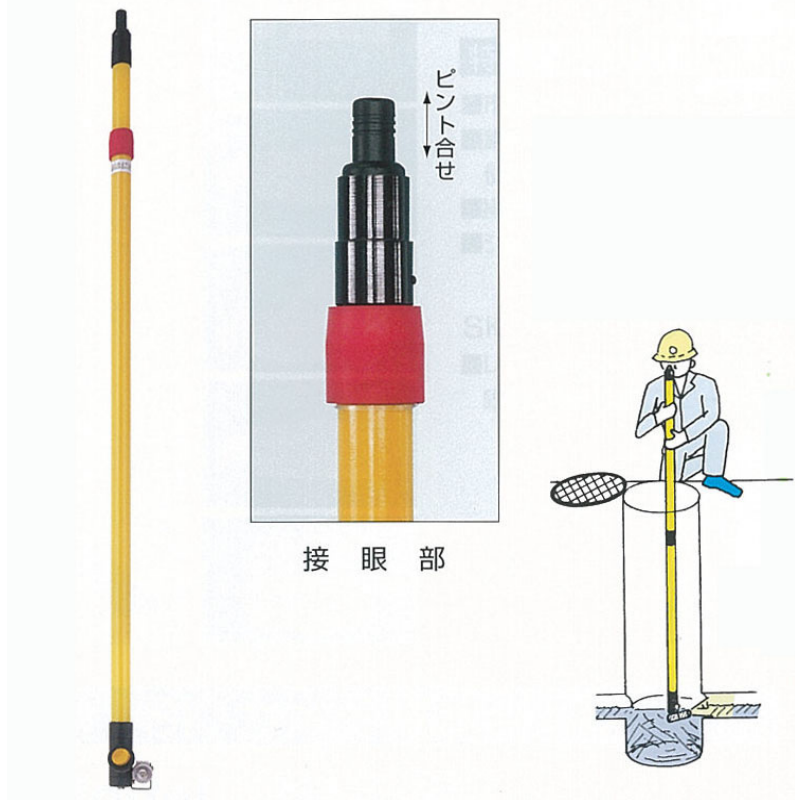

# 品番 EA757XA アングルスコープ

グラスファイバー製

## 見えない所が見える！

今まで覗くことの出来なかった所の点検・検査に！

下水管・貯水槽・浄化槽・マンホール内の保守、点検に威力を発揮！

陸はもとより水中でも使用可能。

### 特長

- 先端部は完全防水タイプで、水中でも使用可能
- ダクト・パイプ・タンク・マンホールの内部、その他あらゆる用途に対応できます。
- ピント調整は、接眼部レンズを上下するだけで簡単に調整できます。
- 完全防水の強力型ライト付で、暗い水中でも使用できます。
- 連続使用時間約30分(単3形乾電池2本)

### 仕様

|         |         |     |                      |
|---------|---------|-----|----------------------|
| 全長      | 2.37m   | 収納  | 1.37m                |
| 重量      | 810g    | 継本数 | 2本                   |
| ジョイント形式 | ゴムジョイント | ライト | 完全防水                 |
| 継管外径寸法  | 最小      | 35φ | 倍率<br>4倍<br>像<br>倒立像 |
|         | 最大      | 38φ |                      |