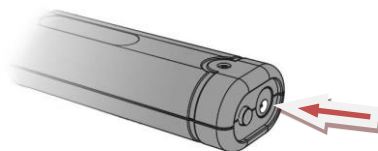

【充電方法】

- ・ACアダプターを本体底部の充電ソケットにつなぎ、コンセントに接続します。