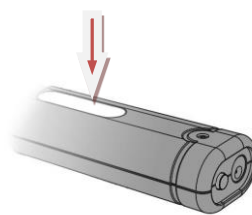

【インジケータランプ】

- ●使用時
  - ・使用時は緑色に点灯します。
  - ・バッテリー残量が少なくなると赤色に点灯します。
- ●充電時
  - ・充電中は赤色に点灯します。
  - ・充電が完了すると、緑色に点灯します。

バッテリーが空になりましたら、すぐに充電してください。
バッテリーを空の状態に放置すると劣化を早める原因になります。