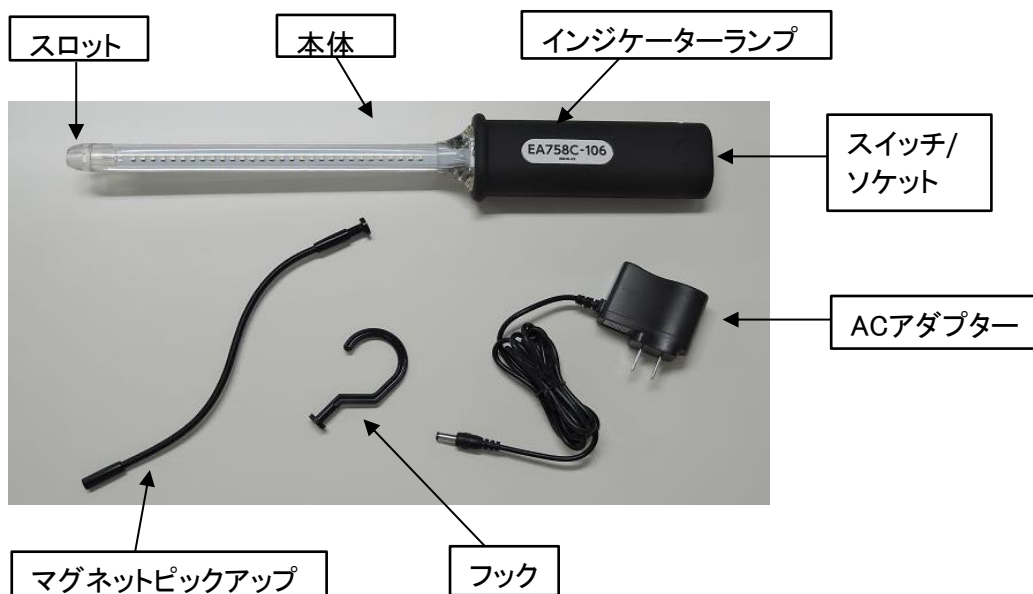

**【仕様】**

電源	リチウムイオン充電電池(本体内置)
充電時間	約3~4時間
連続点灯	約3時間(両面点灯時)
LED色温度	6500K
明るさ	500ルーメン
照射角度	120°
防塵防水	IP67
材質	ボディ:ABS樹脂、ポリカーボネート
サイズ	390x50x30mm
重量	285g
付属品	ACアダプター、フック、マグネットピックアップ

**【製品各部名称】**

**【使用方法】**

### (点灯・消灯)

- ①スイッチを押すと点灯します。  
押す度に、先端/片面/両面と変わります。
- ②スイッチを再び押すと消灯します。

※使用後は必ず消灯を確認して下さい。

### 【充電方法】

- ・ACアダプターを本体底部の充電ソケットにつなぎ、コンセントに接続します。