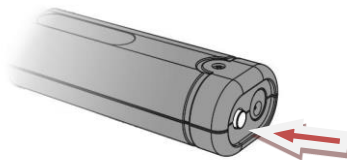

**【仕様】**

電源	リチウムイオン充電電池(本体内置)
充電時間	約3~4時間
連続点灯	約3時間(両面点灯時)
LED色温度	6500K
明るさ	500ルーメン
照射角度	120°
防塵防水	IP67
材質	ボディ:ABS樹脂、ポリカーボネート
サイズ	390x50x30mm
重量	285g
付属品	ACアダプター、フック、マグネットピックアップ

**【製品各部名称】**

**【使用方法】**

### (点灯・消灯)

- ①スイッチを押すと点灯します。  
押す度に、先端/片面/両面と変わります。
- ②スイッチを再び押すと消灯します。

※使用後は必ず消灯を確認して下さい。