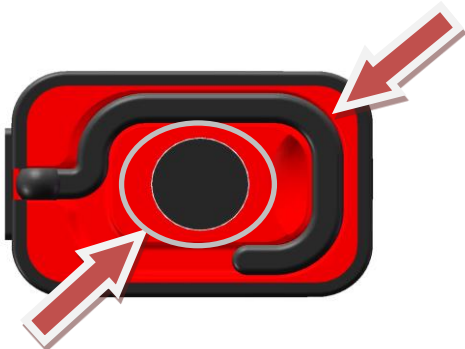

- ・使用時は緑色に点灯します。
- ・バッテリー残量が少なくなると赤色に点灯します。

●充電時

- ・充電中は赤色に点灯します。
- ・充電が完了すると、緑色に点灯します。

バッテリーが空になりましたら、すぐに充電してください。
バッテリーを空の状態では置くと劣化を早める原因になります。

【その他】

・製品下部にフックとマグネットがついています。

【本体可動部位】

・本体LED部折畳及び回転が可能です。
折畳角度: 170°
回転角度: 270°