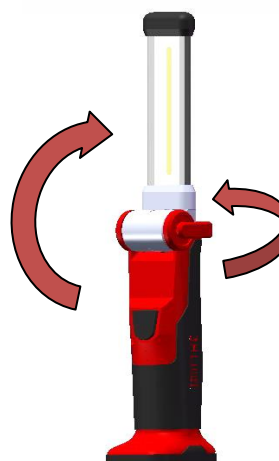

【使用方法】

(点灯・消灯)

スイッチを押すと点灯します。
押す度に、
先端/全点灯/半点灯/OFF と変わります。

※使用後は必ず消灯を確認して下さい。

【充電方法】

・ACアダプターと充電ケーブルをつないでから本体側部の充電ソケットにつなぎ、コンセントに接続します。

【インジケータランプ】

●使用時

- ・使用時は緑色に点灯します。
- ・バッテリー残量が少なくなると赤色に点灯します。

●充電時

- ・充電中は赤色に点灯します。
- ・充電が完了すると、緑色に点灯します。

バッテリーが空になりましたら、すぐに充電してください。
バッテリーを空の状態では置くと劣化を早める原因になります。

【その他】

・製品下部にフックとマグネットがついています。

【本体可動部位】

・本体LED部折畳及び回転が可能です。
折畳角度: 170°
回転角度: 270°