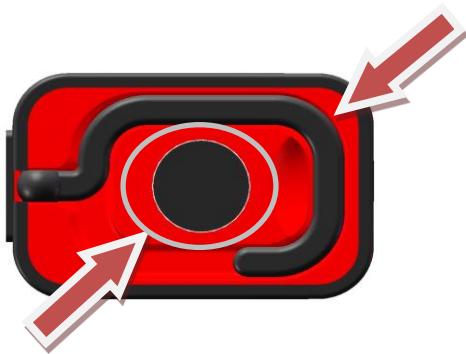

●充電時

- ・充電中は赤色に点灯します。
- ・充電が完了すると、緑色に点灯します。

バッテリーが空になりましたら、すぐに充電してください。
バッテリーを空の状態では置くと劣化を早める原因になります。

【その他】

- ・製品下部にフックとマグネットがついています。

【本体可動部位】

- ・本体LED部折畳及び回転が可能です。
折畳角度：170°
回転角度：270°

改造はしないでください。
・本機の寿命を著しく損ねる場合があります。
・ご使用者が怪我をする場合があります。
・作業工程に支障を来たす場合があります。