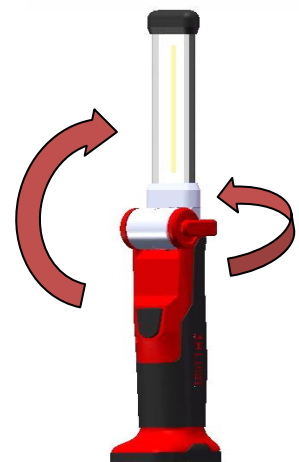

(点灯・消灯)

スイッチを押すと点灯します。
押す度に、
先端/全点灯/半点灯/OFF と変わります。

※使用後は必ず消灯を確認して下さい。

【充電方法】

・ACアダプターと充電ケーブルをつないでから本体側部の充電ソケットにつなぎ、コンセントに接続します。

【インジケータランプ】

●使用時

- ・使用時は緑色に点灯します。
- ・バッテリー残量が少なくなると赤色に点灯します。

●充電時

- ・充電中は赤色に点灯します。
- ・充電が完了すると、緑色に点灯します。

バッテリーが空になりましたら、すぐに充電してください。
バッテリーを空の状態では置くと劣化を早める原因になります。

【その他】

- ・製品下部にフックとマグネットがついています。

【本体可動部位】

- ・本体LED部折畳及び回転が可能です。
折畳角度：170°
回転角度：270°

改造はしないでください。
・本機の寿命を著しく損ねる場合があります。
・ご使用者が怪我をする場合があります。
・作業工程に支障を来たす場合があります。