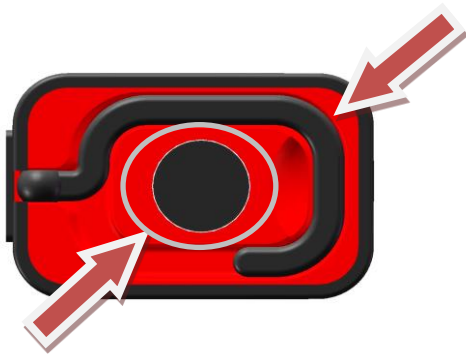

- ・使用時は緑色に点灯します。
- ・バッテリー残量が少なくなると赤色に点灯します。

●充電時

- ・充電中は赤色に点灯します。
- ・充電が完了すると、緑色に点灯します。

バッテリーが空になりましたら、すぐに充電してください。
バッテリーを空の状態では置くと劣化を早める原因になります。

【その他】

・製品下部にフックとマグネットがついています。

【本体可動部位】

・本体LED部折畳及び回転が可能です。
折畳角度: 170°
回転角度: 270°