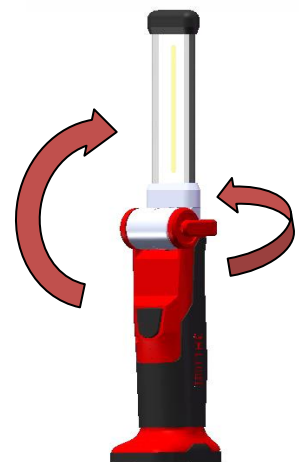

【使用方法】

(点灯・消灯)

スイッチを押すと点灯します。
押す度に、
先端/全点灯/半点灯/OFF と変わります。

※使用後は必ず消灯を確認して下さい。

【充電方法】

・ACアダプターと充電ケーブルをつないでから本体側部の充電ソケットにつなぎ、コンセントに接続します。

【インジケータランプ】

●使用時

- ・使用時は緑色に点灯します。
- ・バッテリー残量が少なくなると赤色に点灯します。

●充電時

- ・充電中は赤色に点灯します。
- ・充電が完了すると、緑色に点灯します。

バッテリーが空になりましたら、すぐに充電してください。
バッテリーを空の状態では置くと劣化を早める原因になります。

【その他】

・製品下部にフックとマグネットがついています。

【本体可動部位】

・本体LED部折畳及び回転が可能です。
折畳角度: 170°
回転角度: 270°