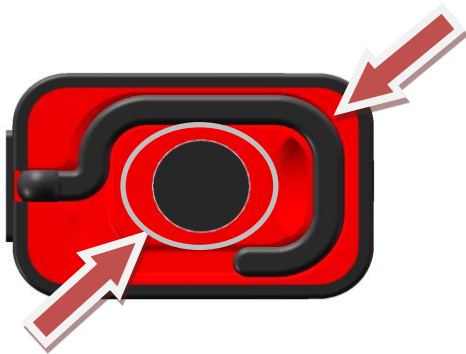

- ・使用時は緑色に点灯します。
- ・バッテリー残量が少なくなると赤色に点灯します。

●充電時

- ・充電中は赤色に点灯します。
- ・充電が完了すると、緑色に点灯します。

バッテリーが空になりましたら、すぐに充電してください。
バッテリーを空の状態では置くと劣化を早める原因になります。

【その他】

- ・製品下部にフックとマグネットがついています。

【本体可動部位】

- ・本体LED部折畳及び回転が可能です。
折畳角度: 170°
回転角度: 270°