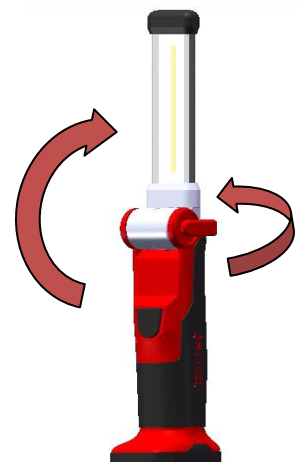

【使用方法】

(点灯・消灯)

スイッチを押すと点灯します。
押す度に、
先端/全点灯/半点灯/OFF と変わります。

※使用後は必ず消灯を確認してください。

【充電方法】

・ACアダプターと充電ケーブルをつないでから本体側部の充電ソケットにつなぎ、コンセントに接続します。

【インジケータランプ】

●使用時

- ・使用時は緑色に点灯します。
- ・バッテリー残量が少なくなると赤色に点灯します。

●充電時

- ・充電中は赤色に点灯します。
- ・充電が完了すると、緑色に点灯します。

バッテリーが空になりましたら、すぐに充電してください。
バッテリーを空の状態では置くと劣化を早める原因になります。

【その他】

- ・製品下部にフックとマグネットがついています。

【本体可動部位】

- ・本体LED部折畳及び回転が可能です。
折畳角度: 170°
回転角度: 270°