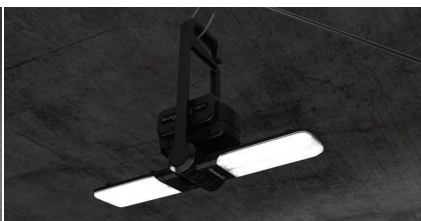

驚く明るさ1,500ルーメン

大きな照射面に小型LEDを敷き詰め、大光量1,500ルーメンを実現。面ライト内のLEDの独自配置で、前方だけでなく180度ワイドに照らします。

照らし方自在、2面フレキシブルライト

2面のライトが自在に可動し、マルチな用途に対応。

※回転ストッパーがついています。無理に回転させないでください。

床に置いて周囲をワイドに照射

吊下げて周囲をワイドに照射

床面と壁面をダブル照射

天井面を明るく照射

移動時に前と足元を明るく照射

屋根裏などの暗所も明るく照射

作業場所に応じて明るさ切替

明るさ3段階切替。光量を落とせば、狭い場所でもまぶしすぎず、点灯時間もより長時間に。

強 (100%)

フル点灯で広範囲を照射。
現場作業・現場確認をしっかりサポート。

中 (約50%)

「中」でも明るい。シンク下や配管スペースなどの狭所時、「強」でまぶしすぎる時、点灯時間を伸ばしたい時に。

弱 (約10%)

手元あかりに。(長時間ご使用できます)

フック内蔵の新ハンドル

持ちやすい片側オープンハンドル。
内蔵フックを閉じれば、吊下げ時に落ちにくい構造。

※吊下げには、市販のS字フックやヒモなどを利用し、しっかり固定してください。

3電圧対応

当社14.4V/18V/21.6V電池のどれでも
使用でき、お手持ちの電池が利用可能。