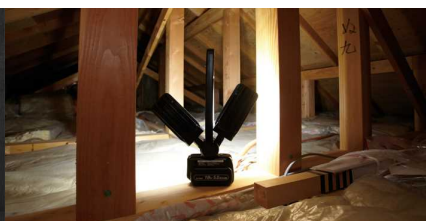

驚く明るさ1,500ルーメン

大きな照射面に小型LEDを敷き詰め、大光量1,500ルーメンを実現。面ライト内のLEDの独自配置で、前方だけでなく180度ワイドに照らします。

照らし方自在、2面フレキシブルライト

2面のライトが自在に可動し、マルチな用途に対応。

※回転ストッパーがついています。無理に回転させないでください。

床に置いて周囲をワイドに照射

吊下げて周囲をワイドに照射

床面と壁面をダブル照射

天井面を明るく照射

移動時に前と足元を明るく照射

屋根裏などの暗所も明るく照射

作業場所に応じて明るさ切替

明るさ3段階切替。光量を落とせば、狭い場所でもまぶしすぎず、点灯時間もより長時間に。

強 (100%)

フル点灯で広範囲を照射。
現場作業・現場確認をしっかりサポート。

中 (約50%)

「中」でも明るい。シンク下や配管スペースなどの狭所時、「強」でまぶしすぎる時、点灯時間を伸ばしたい時に。

弱 (約10%)

手元あかりに。(長時間ご使用できます)

フック内蔵の新ハンドル

持ちやすい片側オープンハンドル。
内蔵フックを閉じれば、吊下げ時に落ちにくい構造。

※吊下げには、市販のS字フックやヒモなどを利用し、しっかり固定してください。

3電圧対応

当社14.4V/18V/21.6V電池のどれでも
使用でき、お手持ちの電池が利用可能。