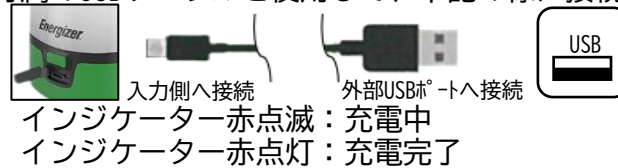

■機能

- アウトドアや緊急時に活躍する360度照明
- 強/弱/常夜灯の3段階で明るさの調整可能
- スマートフォンをフル充電後※¹でも点灯可能 (※¹容量が1810mAhの平均的なスマートフォンのバッテリーに基づく)
- 飛散防止カバー、滑り止めハンドル仕様

■各部名称

■使用方法

- 点灯方法 スイッチを1度押すごとに下記のようにモードが変わります。

- 充電方法 付属のUSBケーブルを使用して、下記のように接続すると充電します。

 注意
充電は、消灯した状態で行ってください。

- 給電方法 出力側にUSBケーブルを差し、スマートフォン等に接続すると給電します。
(出力中はインジケータが緑色に点灯します。)

■仕様

機能	強/弱/常夜灯の3段階点灯、USB出力ポート付き	USBポート	入力側(USBマイクロ(B)メス)：DC5V 1A 出力側(USB(A)メス)：DC5V 1A
電源※ ²	内蔵リチウムイオン電池 3.7V/5,000mAh	光源	LED10球
明るさ※ ³	強：1,000ルーメン 弱：100ルーメン	電池寿命	強：5時間 弱：30時間
充電時間	8時間	防水性能	IPX4
耐衝撃性能	1m	サイズ	158.7(W)x72.4(D)x254.3(H)mm
重量	695g	付属品	USBケーブル(95cm)