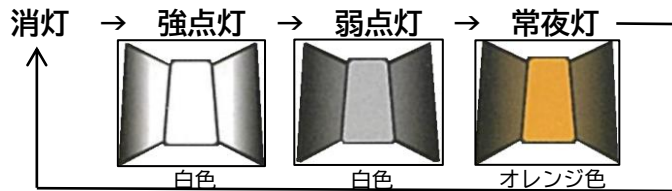

■機能

- アウトドアや緊急時に活躍する360度照明
- 強/弱/常夜灯の3段階で明るさの調整可能
- スマートフォンをフル充電後※¹でも点灯可能 (※¹容量が1810mAhの平均的なスマートフォンのバッテリーに基づく)
- 飛散防止カバー、滑り止めハンドル仕様

■各部名称

■使用方法

- 点灯方法 スイッチを1度押すごとに下記のようにモードが変わります。

- 充電方法 付属のUSBケーブルを使用して、下記のように接続すると充電します。

 注意
充電は、消灯した状態で行ってください。

- 給電方法 出力側にUSBケーブルを差し、スマートフォン等に接続すると給電します。
(出力中はインジケータが緑色に点灯します。)

■仕様

機能	強/弱/常夜灯の3段階点灯、USB出力ポート付き	USBポート	入力側(USBマイクロ(B)メス)：DC5V 1A 出力側(USB(A)メス)：DC5V 1A
電源※ ²	内蔵リチウムイオン電池 3.7V/5,000mAh	光源	LED10球
明るさ※ ³	強：1,000ルーメン 弱：100ルーメン	電池寿命	強：5時間 弱：30時間
充電時間	8時間	防水性能	IPX4
耐衝撃性能	1m	サイズ	158.7(W)x72.4(D)x254.3(H)mm
重量	695g	付属品	USBケーブル(95cm)