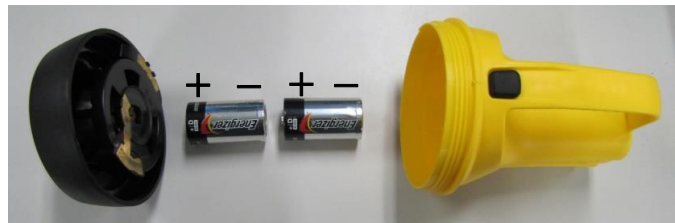

◆仕様

- 光源…LEDチップ
- 使用電池…
単1電池×2個(付属) または 単1電池×4個
- 電池寿命…70時間
- 材質…プラスチック
- サイズ…φ127×176mm
- 重量…712g(電池含)
- 散光

◆各部名称

◆電池の入れ方

- ①キャップを反時計に回してキャップを取ります。
- ②単1電池を極に注意して電池ケースに2本または4本挿入します。(バネ側が-極です)
(※2本でご使用する場合も電池を縦にして入れてください)
- ③キャップを締めます。