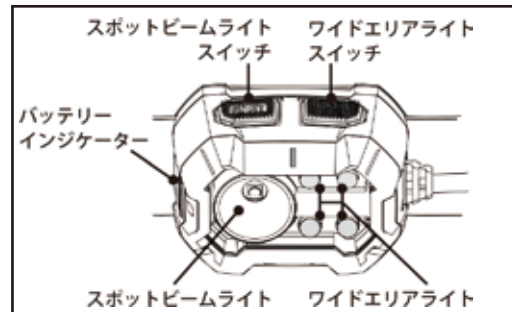

各部の名称・操作方法・充電方法

操作方法

スポットビームライト

消灯状態でスイッチを押すたびに、
ハイモード点灯
↓
ローモード点灯
↓
消灯
の順にモード切替します。

ワイドエリアライト

消灯状態でスイッチを押すたびに、
ハイモード点灯
↓
ミドルモード点灯
↓
ローモード点灯
↓
消灯
の順にモード切替します。

充電方法

- USB コネクターをコネクターカバーから取出します。
- USB コネクターをUSB-AC アダプター (別売) の USB ポートに挿し込みます。
- 自動的に充電を開始します。
充電時間 : 約 3 時間
- 充電が完了したら、USB コネクターをコネクターカバーに戻します。

USB-AC アダプター (別売)
型番 : GLA01

バッテリーインジケーター

バッテリーインジケーターは、電池残量および充電状態を 4 段階で表示します。

ライト点灯時: 消灯状態でスポットビームライトスイッチ、ワイドエリアライトスイッチのいずれかを押しとバッテリーインジケーターが約 5 秒間緑色点灯し、電池残量を表示します。また、電池残量が最低レベルに達すると、赤色点灯します。その時はすみやかに充電してください。