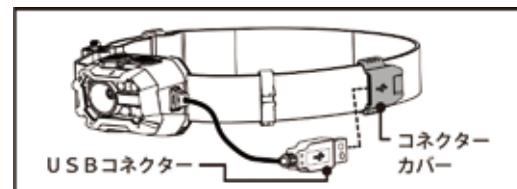

USB-AC アダプター (別売)
型番 : GLA01

バッテリーインジケーター

バッテリーインジケーターは、電池残量および充電状態を 4 段階で表示します。

ライト点灯時: 消灯状態でスポットビームライトスイッチ、ワイドエリアライトスイッチのいずれかを押しとバッテリーインジケーターが約 5 秒間緑色点灯し、電池残量を表示します。また、電池残量が最低レベルに達すると、赤色点灯します。その時はすみやかに充電してください。

充電時: 充電中はバッテリーインジケーターが電池残量を表示し、点滅します。充電が完了すると、表示が点滅から点灯に変わります。

- ※ 充電中はスイッチがロックされ、点灯、操作することはできません。
- ※ USB-AC アダプター (別売) のほか、市販の USB 充電器、パソコンの USB ポートなどからも充電できます。

本製品の付属オリジナルヘッドバンド、バンド裏面に特殊なシリコン加工を施しており、本製品を作業用ヘルメット等に直接取り付けることができます。高所作業等で、ヘッドランプの滑り落ち防止を図りたい場合は、別途オプション「ヘルメットクリップ MLH02」も併せてご利用ください。