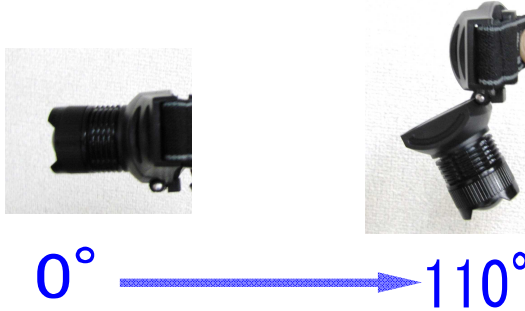

EA758RW-3A (LEDヘッドライト)取扱説明書

Ver 1.1

この度は当商品をお買い上げ頂き誠にありがとうございます。
ご使用に際しましては取扱説明書をよくお読み頂きます様お願い致します。

⚠ 使用上の注意

- ・電池はなるべく新しいものを使用し、新しい電池と古い電池の併用は避けて下さい。
- ・点灯中、直接レンズを見ないで下さい。
- ・強い衝撃を与えないで下さい。
- ・長時間使用されない時は電池を外して下さい。

◆仕様

- 光源…白色LED球1灯
※LEDに替球はありません。
- 使用電池…単4電池×3本(付属)
- 電池寿命…強:約3時間、弱:約6時間、点滅:約5時間
- 集散光機能
- 照射距離…30m
- ヘッド角度調整可能
- 点滅機能付き
- 明るさ2段階
- 後頭部分に電池ボックスがあります。

◆各部の名称

- ・ヘッド角度調整可能
(110° まで任意の角度に調整可能、4段クリック有)

◆電池の入れ方