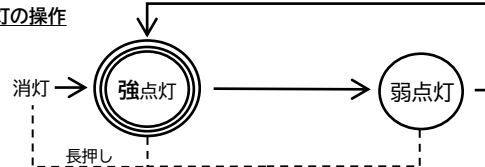

- リチウムイオン充電電池の➡と電池ボックスの➡方向を合せるように挿入します。

リチウムイオン充電電池を取外す際は、リボンを持ち、ゆっくりと引張ってください。

※ リチウムイオン充電電池のリボンは電池ボックスの中に折り込んで電池ボックスを閉じてください。

■充電方法

<電池ボックスでの充電方法>

- ① 充電口のキャップを開けます。
- ② 充電用USBケーブルを接続します
- ③ 充電完了後は、必ずキャップを閉じた状態にしてください。

充電表示ランプ確認窓

※ 充電の際は、出力5V1A仕様のACアダプタをご使用ください。

<リチウムイオン充電電池での充電方法>

- ① リチウムイオン充電電池下部の充電口へ充電用USBケーブルを接続します。
- ② 充電完了後、充電口から充電用USBケーブルを抜いてください。

充電表示ランプ

状態	充電表示ランプ色
充電中	赤色点灯
充電完了	緑色点灯

充電時間：約4時間

■使用方法

- <点灯方法>
- ・各スイッチを1回押すごとに下記の様に点灯モードが変更します。
 - ・各点灯モード中のスイッチを長押しすると消灯します。再びスイッチを押すと、最後に点灯したモードで点灯します。
 - ・メイン灯のみ点灯、サブ灯のみ点灯、メイン灯、サブ灯の同時点灯させることができます。

スイッチ1：メイン灯の操作

スイッチ2：サブ灯の操作

<角度の調整>

- ・任意の角度に調整してご使用ください。

■メンテナンス、保管