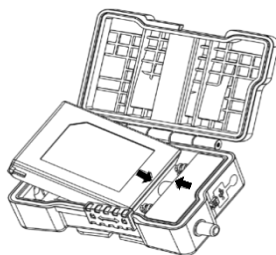

■各部名称 / 付属品

■電池の入れ方

<電池ボックスの開閉方法>

- スライドロックで開閉操作を行います。

※ 上図はロックした状態です

<アルカリ(単三)電池の入れ方>

- アルカリ(単三)電池 x 3本を電池ボックスに記載の極性に従い、挿入してください。

<リチウムイオン充電電池の入れ方>

- リチウムイオン充電電池の➡と電池ボックスの➡方向を合せるように挿入します。

リチウムイオン充電電池を取外す際は、リボンを持ち、ゆっくりと引張ってください。

※ リチウムイオン充電電池のリボンは電池ボックスの中に折り込んで電池ボックスを閉じてください。

■充電方法

<電池ボックスでの充電方法>

- ① 充電口のキャップを開けます。
- ② 充電用USBケーブルを接続します
- ③ 充電完了後は、必ずキャップを閉じた状態にしてください。