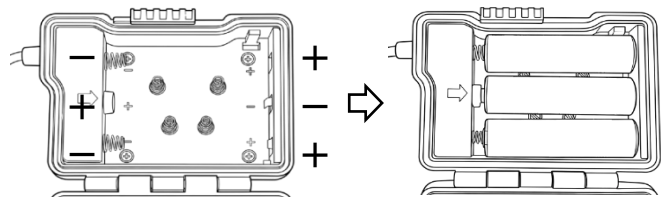

■各部名称 / 付属品

■電池の入れ方

<電池ボックスの開閉方法>

- スライドロックで開閉操作を行います。

※ 上図はロックした状態です

<アルカリ(単三)電池の入れ方>

- アルカリ(単三)電池 x 3本を電池ボックスに記載の極性に従い、挿入してください。

<リチウムイオン充電電池の入れ方>

- リチウムイオン充電電池の➡と電池ボックスの➡方向を合せるように挿入します。

リチウムイオン充電電池を取外す際は、リボンを持ち、ゆっくりと引張ってください。

※ リチウムイオン充電電池のリボンは電池ボックスの中に折り込んで電池ボックスを閉じてください。

■充電方法

<電池ボックスでの充電方法>

- ① 充電口のキャップを開けます。
- ② 充電用USBケーブルを接続します
- ③ 充電完了後は、必ずキャップを閉じた状態にしてください。