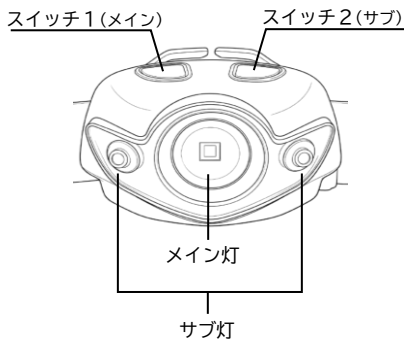

■充電方法

<電池ボックスでの充電方法>

- ① 充電口のキャップを開けます。
- ② 充電用USBケーブルを接続します
- ③ 充電完了後は、必ずキャップを閉じた状態にしてください。

充電表示ランプ確認窓

※ 充電の際は、出力5V1A仕様のACアダプタをご使用ください。

<リチウムイオン充電電池での充電方法>

- ① リチウムイオン充電電池下部の充電口へ充電用USBケーブルを接続します。
- ② 充電完了後、充電口から充電用USBケーブルを抜いてください。

充電表示ランプ

状態	充電表示ランプ色
充電中	赤色点灯
充電完了	緑色点灯

充電時間：約4時間

■使用方法

1. <点灯方法>
2. ・各スイッチを1回押すごとに下記の様に点灯モードが変更します。
   - ・各点灯モード中のスイッチを長押しすると消灯します。再びスイッチを押すと、最後に点灯したモードで点灯します。
   - ・メイン灯のみ点灯、サブ灯のみ点灯、メイン灯、サブ灯の同時点灯させることができます。

スイッチ1：メイン灯の操作

スイッチ2：サブ灯の操作

<角度の調整>

- ・任意の角度に調整してご使用ください。

■メンテナンス、保管

- ・汚れた場合は、乾いた布または少し湿らせた布で拭き取ってください。(有機溶剤は使用しない。)
- ・長期間使用しない場合は、高温となる環境を避け、乾燥した屋内にて保管してください。単三電池または充電電池は取外してください。

■仕様

明るさ	リチウムイオン充電電池		単三電池(アルカリ)		連続点灯時間	リチウムイオン充電電池		単三電池(アルカリ)		
	メ	イン	メ	イン		メ	イン	メ	イン	
強	585ルーメン	400ルーメン	6.5時間	12時間	電源	リチウムイオン充電電池 2,160mAh/3.8V (付属) または、単三電池×3本(別売)				
	中	200ルーメン	8.5時間	20時間		充電時間	約4時間	IP値	IPX6	
弱	65ルーメン	40ルーメン	18時間	66時間	照射パターン		ワイドビーム(固定)			
サブ	50ルーメン	48ルーメン	強	16時間		照射光源	LED球			
	25ルーメン	24ルーメン	弱	30時間	照射サイズ		ライト本体 : 69(W) x 45(D) x 50(H)mm 電池ボックス : 79(W) x 38(D) x 62(H)mm			
照射距離	強	50m	強	45時間		照射質量	243.5g(リチウムイオン充電電池含む)			
	中	47m	中	80時間						
材質	強	63m	強	20時間						
	中	47m	中	20時間						
付属品	弱	22m	弱	66時間						
	弱	22m	弱	66時間						
ライト本体、電池ボックス：ABS、PC ヘッドバンド：シリコンゴム										
リチウムイオン充電電池、ヘルメットクリップ(4個)、 充電用ケーブル(Type-C/Type-A)、ポーチ、 ACアダプタ(EA758RX-15DSのみ)