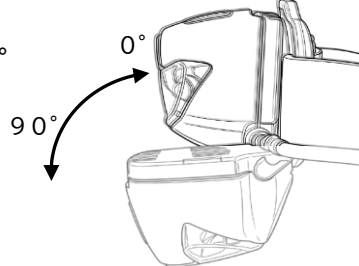

- リチウムイオン充電電池の➡と電池ボックスの➡方向を合せるように挿入します。

リチウムイオン充電電池を取外す際は、リボンを持ち、ゆっくりと引張ってください。

※ リチウムイオン充電電池のリボンは電池ボックスの中に折り込んで電池ボックスを閉じてください。

■充電方法

<電池ボックスでの充電方法>

- ① 充電口のキャップを開けます。
- ② 充電用USBケーブルを接続します
- ③ 充電完了後は、必ずキャップを閉じた状態にしてください。

- <点灯方法>
- ・各スイッチを1回押すごとに下記の様に点灯モードが変更します。
 - ・各点灯モード中のスイッチを長押しすると消灯します。再びスイッチを押すと、最後に点灯したモードで点灯します。
 - ・メイン灯のみ点灯、サブ灯のみ点灯、メイン灯、サブ灯の同時点灯させることができます。

スイッチ1：メイン灯の操作

スイッチ2：サブ灯の操作

<角度の調整>

- ・任意の角度に調整してご使用ください。

■メンテナンス、保管

- ・汚れた場合は、乾いた布または少し湿らせた布で拭き取ってください。(有機溶剤は使用しない。)
- ・長期間使用しない場合は、高温となる環境を避け、乾燥した屋内にて保管してください。単三電池または充電電池は取外してください。

■仕様

明るさ	リチウムイオン充電電池		単三電池(アルカリ)		連続点灯時間	リチウムイオン充電電池		単三電池(アルカリ)	
	メ	イン	メ	イン		メ	イン	メ	イン
強	585ルーメン	400ルーメン	6.5時間	12時間	電源	リチウムイオン充電電池 2,160mAh/3.8V (付属) または、単三電池×3本(別売)			
	中	200ルーメン	8.5時間	20時間		充電時間	約4時間	IP値	IPX6
弱	65ルーメン	40ルーメン	18時間	66時間	照射パターン		ワイドビーム(固定)		
サブ	50ルーメン	48ルーメン	強	16時間		照射光源	LED球		
	25ルーメン	24ルーメン	弱	30時間	照射サイズ		ライト本体 : 69(W) x 45(D) x 50(H)mm 電池ボックス : 79(W) x 38(D) x 62(H)mm		
照射距離	強	50m	強	45時間		照射質量	243.5g(リチウムイオン充電電池含む)		
	中	47m	中	80時間					
材質	強	63m	強	20時間					
	中	47m	中	20時間					
付属品	弱	22m	弱	66時間					
	弱	22m	弱	66時間					
ライト本体、電池ボックス：ABS、PC ヘッドバンド：シリコンゴム									
リチウムイオン充電電池、ヘルメットクリップ(4個)、 充電用ケーブル(Type-C/Type-A)、ポーチ、 ACアダプタ(EA758RX-15DSのみ)									