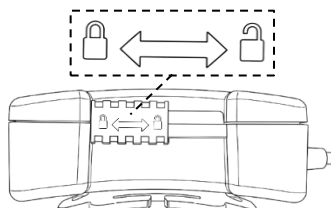

■各部名称 / 付属品

■電池の入れ方

<電池ボックスの開閉方法>

- スライドロックで開閉操作を行います。

※ 上図はロックした状態です

<アルカリ(単三)電池の入れ方>

- アルカリ(単三)電池 x 3本を電池ボックスに記載の極性に従い、挿入してください。

<リチウムイオン充電電池の入れ方>

- リチウムイオン充電電池の➡と電池ボックスの➡方向を合せるように挿入します。

リチウムイオン充電電池を取外す際は、リボンを持ち、ゆっくりと引張ってください。

※ リチウムイオン充電電池のリボンは電池ボックスの中に折り込んで電池ボックスを閉じてください。

■充電方法

<電池ボックスでの充電方法>

- ① 充電口のキャップを開けます。
- ② 充電用USBケーブルを接続します
- ③ 充電完了後は、必ずキャップを閉じた状態にしてください。