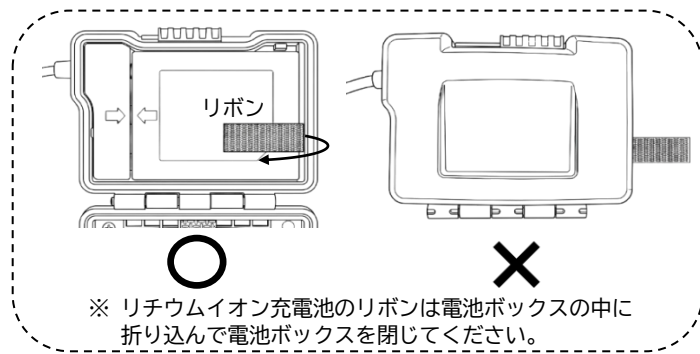

■各部名称 / 付属品

■電池の入れ方

<電池ボックスの開閉方法>

- スライドロックで開閉操作を行います。

※ 上図はロックした状態です

<アルカリ(単三)電池の入れ方>

- アルカリ(単三)電池 x 3本を電池ボックスに記載の極性に従い、挿入してください。

<リチウムイオン充電電池の入れ方>

- リチウムイオン充電電池の➡と電池ボックスの➡方向を合せるように挿入します。

リチウムイオン充電電池を取外す際は、リボンを持ち、ゆっくりと引張ってください。

※ リチウムイオン充電電池のリボンは電池ボックスの中に折り込んで電池ボックスを閉じてください。

■充電方法

<電池ボックスでの充電方法>

- ① 充電口のキャップを開けます。
- ② 充電用USBケーブルを接続します
- ③ 充電完了後は、必ずキャップを閉じた状態にしてください。