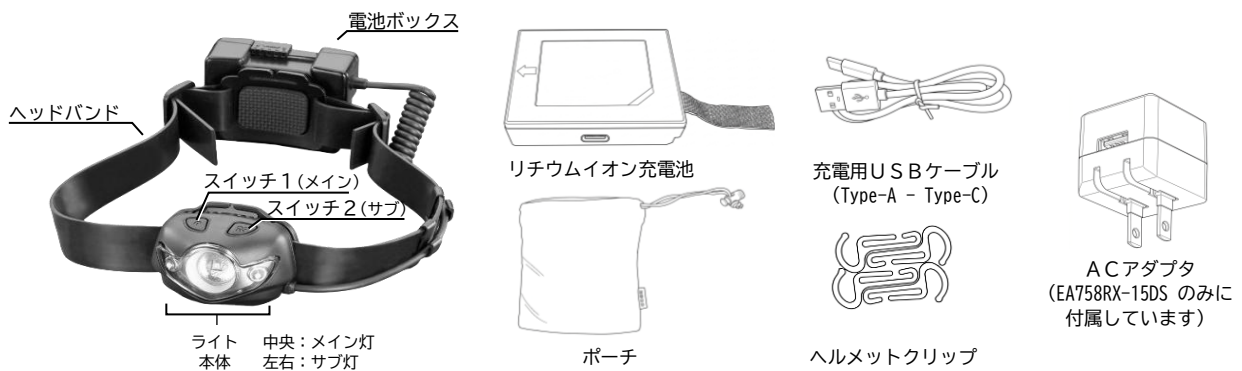

[充電式]ヘッドライト 取扱説明書

品番：EA758RX-15D、EA758RX-15DS

弊社取扱い製品をご購入頂きありがとうございます。ご使用前に取扱説明書をよくお読み頂き、内容を理解した上で正しく安全にご使用ください。取扱説明書はいつでも閲覧できる場所へ保管してください。

■注意事項

<安全上、使用上の注意>

 注意	<ul style="list-style-type: none"> 本製品は携帯用の光源としての使用を目的としています。用途外の使用はしない。 ライトの光を目にあてない。目を傷める原因になります。 点灯中、光源周辺は熱を持ちますが正常です。取扱いに注意すること。 引火性のある液体、ガス、粉じんが存在する爆発性雰囲気のある場所では使用しない。 子どもの手の届かない場所にて使用、保管すること。 水などの液体をかけたたり浸さない。故障の原因となります。 落としたり投げたりするなど強い衝撃を与えないこと。 付属している充電ケーブルでのみ充電をすること。 高温となる場所にさらしたり放置したりしない。 	<ul style="list-style-type: none"> 使用しない場合は消灯すること。 リチウムイオン充電電池を廃棄する際は各市町村の指示に従うこと。 リチウムイオン充電電池に異常(変形、変色、異臭等)がある場合は使用しない。 充電は、温度(0~45℃)の範囲で行うこと。 アルカリ電池の極性(+, -)を正しく装着すること。 長時間使用しない場合はアルカリ電池を取り外すこと。 アルカリ電池を交換する際は、全ての電池を同時に交換すること。 電池の端子をショートさせない。 分解、改造はしない。破損、ケガの原因になります。
--	--	---

■各部名称 / 付属品

■電池の入れ方

<電池ボックスの開閉方法>

- スライドロックで開閉操作を行います。

※ 上図はロックした状態です

<アルカリ(単三)電池の入れ方>

- アルカリ(単三)電池 x 3本を電池ボックスに記載の極性に従い、挿入してください。

<リチウムイオン充電電池の入れ方>

- リチウムイオン充電電池の➡と電池ボックスの➡方向を合せるように挿入します。

リチウムイオン充電電池を取外す際は、リボンを持ち、ゆっくりと引張ってください。

※ リチウムイオン充電電池のリボンは電池ボックスの中に折り込んで電池ボックスを閉じてください。

■充電方法

<電池ボックスでの充電方法>

- ① 充電口のキャップを開けます。
- ② 充電用USBケーブルを接続します
- ③ 充電完了後は、必ずキャップを閉じた状態にしてください。

- ・汚れた場合は、乾いた布または少し湿らせた布で拭き取ってください。(有機溶剤は使用しない。)
- ・長期間使用しない場合は、高温となる環境を避け、乾燥した屋内にて保管してください。単三電池または充電電池は取外してください。

■仕様

明るさ	リチウムイオン充電電池		単三電池(アルカリ)		連続点灯時間	リチウムイオン充電電池		単三電池(アルカリ)	
	メ	イン	メ	イン		メ	イン	メ	イン
強	585ルーメン	400ルーメン	6.5時間	12時間	電源	リチウムイオン充電電池 2,160mAh/3.8V (付属) または、単三電池×3本(別売)			
	中	200ルーメン	8.5時間	20時間		充電時間	約4時間	IP値	IPX6
弱	65ルーメン	40ルーメン	18時間	66時間	照射パターン		ワイドビーム(固定)		
サブ	50ルーメン	48ルーメン	強	16時間		照射光源	LED球		
	25ルーメン	24ルーメン	弱	30時間	照射サイズ		ライト本体 : 69(W) x 45(D) x 50(H)mm 電池ボックス : 79(W) x 38(D) x 62(H)mm		
照射距離	強	50m	強	45時間		照射質量	243.5g(リチウムイオン充電電池含む)		
	中	47m	中	80時間					
材質	強	63m	強	20時間					
	中	47m	中	20時間					
付属品	弱	22m	弱	66時間					
	弱	22m	弱	66時間					
ライト本体、電池ボックス：ABS、PC ヘッドバンド：シリコンゴム									
リチウムイオン充電電池、ヘルメットクリップ(4個)、 充電用ケーブル(Type-C/Type-A)、ポーチ、 ACアダプタ(EA758RX-15DSのみ)									