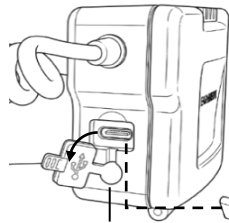

■各部名称 / 付属品

■電池の入れ方

<電池ボックスの開閉方法>

- スライドロックで開閉操作を行います。

※ 上図はロックした状態です

<アルカリ(単三)電池の入れ方>

- アルカリ(単三)電池 x 3本を電池ボックスに記載の極性に従い、挿入してください。

<リチウムイオン充電電池の入れ方>

- リチウムイオン充電電池の➡と電池ボックスの➡方向を合せるように挿入します。

リチウムイオン充電電池を取外す際は、リボンを持ち、ゆっくりと引張ってください。

※ リチウムイオン充電電池のリボンは電池ボックスの中に折り込んで電池ボックスを閉じてください。

■充電方法

<電池ボックスでの充電方法>

- ① 充電口のキャップを開けます。
- ② 充電用USBケーブルを接続します
- ③ 充電完了後は、必ずキャップを閉じた状態にしてください。