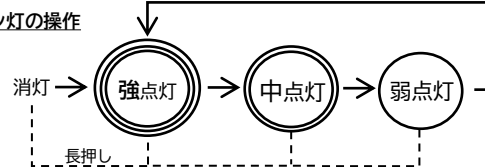

- リチウムイオン充電電池の➡と電池ボックスの➡方向を合せるように挿入します。

リチウムイオン充電電池を取外す際は、リボンを持ち、ゆっくりと引張ってください。

※ リチウムイオン充電電池のリボンは電池ボックスの中に折り込んで電池ボックスを閉じてください。

■充電方法

<電池ボックスでの充電方法>

- ① 充電口のキャップを開けます。
- ② 充電用USBケーブルを接続します
- ③ 充電完了後は、必ずキャップを閉じた状態にしてください。

充電表示ランプ確認窓

※ 充電の際は、出力5V1A仕様のACアダプタをご使用ください。

<リチウムイオン充電電池での充電方法>

- ① リチウムイオン充電電池下部の充電口へ充電用USBケーブルを接続します。
- ② 充電完了後、充電口から充電用USBケーブルを抜いてください。

充電表示ランプ

状態	充電表示ランプ色
充電中	赤色点灯
充電完了	緑色点灯

充電時間：約4時間

■使用方法

- <点灯方法>
- ・各スイッチを1回押すごとに下記の様に点灯モードが変更します。
 - ・各点灯モード中のスイッチを長押しすると消灯します。再びスイッチを押すと、最後に点灯したモードで点灯します。
 - ・メイン灯のみ点灯、サブ灯のみ点灯、メイン灯、サブ灯の同時点灯させることができます。

スイッチ1：メイン灯の操作

スイッチ2：サブ灯の操作

<角度の調整>

- ・任意の角度に調整してご使用ください。

■メンテナンス、保管