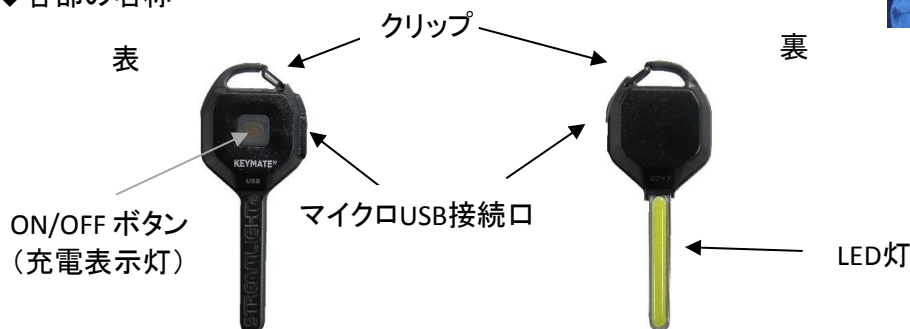

EA758SG-15 [充電式] LEDコンパクトライト

このたびは当商品をお買い上げ頂き誠にありがとうございます。
ご使用に際しましては取扱説明書をよくお読み頂きますようお願いいたします。

Ver 1.0

⚠ 使用上の注意

- ・電池はなるべく新しいものを使用してください。
- ・点灯中、直接LED灯を見ないでください。
- ・強い衝撃を与えないでください。
- ・パッケージ梱包時の「トライ・ミー」モードから通常モードに変更する為、USB端子で充電してください。

◆ 特長

- ・ファスナー等に取り付けやすいクリップを装備。
- ・わかりやすい充電表示灯を搭載。
- ・リチウムイオンバッテリー内蔵。
- ・充電用USBコード付き。

使用例

◆ 各部の名称

◆ マイクロUSB接続口に関して

- ① 本体の側面に搭載されている充電用の接続口のラバー製カバーを指の爪等で開けてください。
- ② 接続口を閉める際には液体などが入らないよう、カバーがきちんと覆われているか確認してください。

◆ 充電に関して

- ① 付属のUSBコードのUSB端子側を電源に差し込んでください。
そしてマイクロUSB端子側をライトの接続口に差し込んでください。
- ② 充電表示灯はライトのON/OFFボタンにあります。
充電中はライトが赤色が点灯し、満充電になると緑色に変わります。

◆ ライト機能に関して

- ① 点灯モードの切り替え…ON/OFFボタンを一回押すごとに低・高・ストロボ・OFFとモードが変更します。
素早い明るさの切り替え…OFFの状態から1.5秒間に2回ボタンを押すと明るさを素早く高の状態に変更することができ、その後ボタンをもう一度押すと、OFFになります。
- ② 充電不足警告モード…充電が不足している時、LED灯が赤色になります。
赤色のLED灯が一度点灯し始めたら、駆動時間はその後、最低10分以下になりますので、ご注意ください。