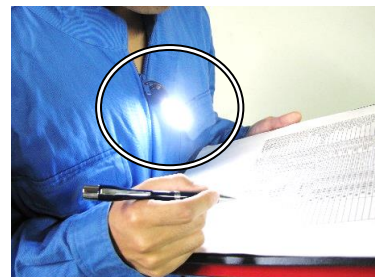

EA758SG-15 [充電式] LEDコンパクトライト

このたびは当商品をお買い上げ頂き誠にありがとうございます。
ご使用に際しましては取扱説明書をよくお読み頂きますようお願いいたします。

Ver 1.0

⚠ 使用上の注意

- ・電池はなるべく新しいものを使用してください。
- ・点灯中、直接LED灯を見ないでください。
- ・強い衝撃を与えないでください。
- ・パッケージ梱包時の「トライ・ミー」モードから通常モードに変更する為、USB端子で充電してください。

◆ 特長

- ・ファスナー等に取り付けやすいクリップを装備。
- ・わかりやすい充電表示灯を搭載。
- ・リチウムイオンバッテリー内蔵。
- ・充電用USBコード付き。

使用例

◆ 各部の名称

◆ マイクロUSB接続口に関して

- ① 本体の側面に搭載されている充電用の接続口のラバー製カバーを指の爪等で開けてください。
- ② 接続口を閉める際には液体などが入らないよう、カバーがきちんと覆われているか確認してください。