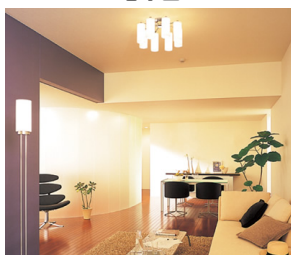

商品ラインアップ

電球色