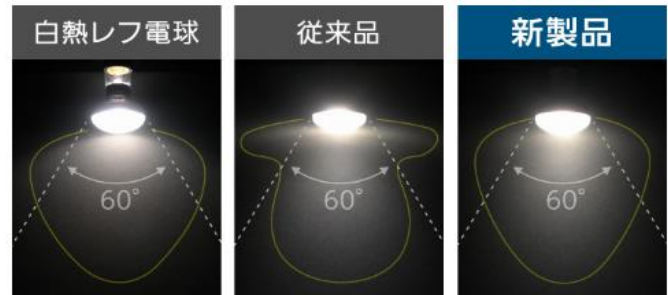

レフ電球

電球形蛍光灯
(EFR25/15)

特長

白熱レフ電球サイズ

白熱レフ電球サイズなので、器具にすっぽり入ります。

白熱レフ電球と同じ配光角を実現

ビーム角は60度で白熱レフ電球と同等の光り方を実現しています。

食べ物はおいしそうに、肌は自然な色味に見える高い演色性

照明に照らされた物の色の見え方は平均演色評価数(Ra)が高いほど、自然光に近くなります。LED電球タイプはRa84の高演色性を実現。食べ物や肌の色がより自然に見えます。

肌の色味があざやか!

少し色あせて見える…

※イメージです。

省エネ性

LED電球に取替えると、こんなに省エネ・長寿命!

LED電球ならではの特長を活かして、従来の白熱電球から大幅な消費電力のカットと、長寿命を実現しています。

消費電力
約**88%**
カット^{※7}