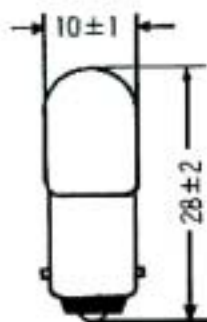

## 小パネル球

品番	電圧	電流	消費電力	
EA758ZA-41	6.3V	0.15A	-	
EA758ZA-42	12V	0.11A	-	
EA758ZA-43	18V	0.11A	-	
EA758ZA-44	24V	-	2W	
EA758ZA-45	24V	0.11A	-	
EA758ZA-46	28V	0.11A	-	
EA758ZA-47	30V	-	1W	
EA758ZA-48	30V	-	2W	
EA758ZA-49	30V	0.11A	-	
<del>EA758ZA-50</del>	<del>110V</del>	<del>-</del>	<del>5W</del>	<del>廃番</del>

サイズ(単位:mm)

操作盤、放送機器の表示用ランプ  
ガラス球  
口金...9 Sピンベース

10個入り価格