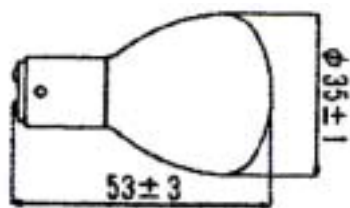

回転灯用ランプ

仕 様

	仕様	ベース
EA758ZK-51	12V-35W	シングル
EA758ZK-52	24V-35W	シングル
EA758ZK-53	48V-35W	ダブル
EA758ZK-54	120V-40W	ダブル
EA758ZK-55	220V-30W	ダブル
EA758ZK-56	220V-40W	ダブル

- ・口金...BA15
- ・サイズ... 35x53mm
- ・ガラス形状 R P35

- ・2個入り価格