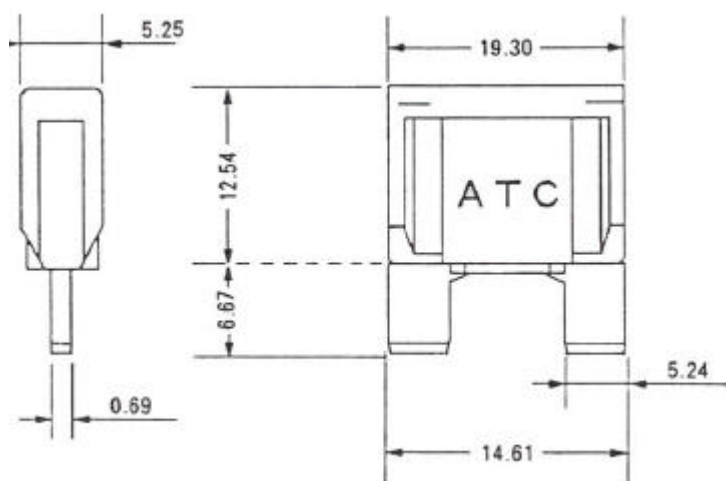

EA758ZS
自動車用平型ヒューズセット

電気的特性

- 110% 4時間以上
- 135% 0.75 ~ 1.800秒
- 200% 0.15 ~ 5秒
- 350% 0.08秒以上
- 定格電圧...32V

上部にそれぞれのアンペア数が刻印されています。

3A	5A	7.5A	10A
15A	20A	25A	30A

各10本

ケースサイズ...165 (W) × 91 (D) × 30 (H) mm