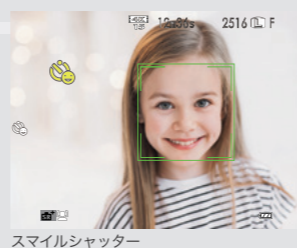

約207g^{*1}の小型軽量ボディに、防水・耐衝撃・耐寒・防塵の4つの堅牢性能を搭載。アウトドア、海、雪山などあらゆるシーンで写真を楽しめます。

※1 付属バッテリー、メモリーカード含む

WATERPROOF 防水 25m
FREEZEPROOF 耐寒 -10°C
SHOCKPROOF 耐衝撃 1.8m
DUSTPROOF 防塵

FINEPIX XCP140

ズーム フジノン 光学式5倍ズームレンズ

出会ったシーンをイメージのままに切り取ることができる広角28mm^{*2}のフジノン5倍ズームレンズを搭載。遠くも近くも鮮明に撮影できます。超解像ズームとの併用で最大10倍ズームも可能です。

※2 35mm判換算

キレイ 裏面照射型センサー& 光学式手ブレ補正

水中や暗いシーンでも明るく、高い画質性能が得られる1635万画素の裏面照射型CMOSセンサーを搭載。光学式手ブレ補正で、暗い場所やズーム撮影時でも手ブレを防ぎます。

長持ち ロングバッテリーライフ

省電力設計により、一度の充電で約240枚^{*3}の撮影が可能です。

※3 CIPA基準による、標準カード使用

簡単 アドバンストSRオート機能

カメラが自動的に人物や夜景など被写体・シーンを検知し、最適な設定を行うアドバンストSRオートモードを搭載。人間の瞳を自動検出してピントを合わせる「瞳AF機能」で人物を簡単・キレイに撮影できます。

楽しい 多様なセルフタイマーモード

笑顔の瞬間を撮影するスマイルシャッター、顔が正面を向いた瞬間を撮影するフェイスオートシャッターなど、豊富なシャッターモードで撮影シーンを楽しく演出します。

お手軽 簡単操作の連写機能