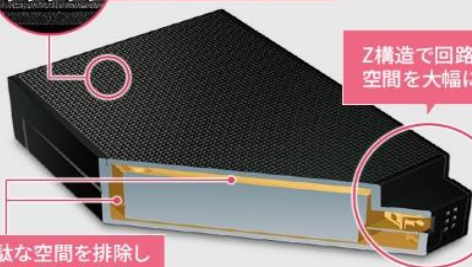

電源 ON/OFF 連動

縦置き 横置き 対応

小さい・安心・高性能

静音 騒音に配慮した設計	放熱 ファンレス構造	高速 USB3.2Gen1(USB3.0)
		USB 3.2 Gen1 5 Gbps USB 2.0 0.48 Gbps
<small>※表記の速度の値は、規格値です。</small>		

品質へのこだわり

安心の全数
検査済み

国内工場にて、
全数通電検査などの
厳しい品質チェック済み

テレビやパソコンを、
付属のUSBケーブルでつなぐだけ！

TV録画やビデオカメラのデータバックアップに

※本製品をはじめてつなぐ時のみ、テレビ/レコーダーに本製品を登録する必要があります。
※別途付属のACアダプタを用いて電源を供給する必要があります。

動画や写真の保存に

その他、ゲーム機やカメラなど様々な機器に対応

4K録画にも対応

新4K衛星放送[※]の録画に対応。4Kテレビや
レコーダーにつないで、高繊細な美しい映像を楽しめます。

4K

※新4K衛星放送とは、BS・110度CSの4K放送のことです。

放熱・防振・ファンレス

放熱の妨げとなる筐体内部の空気を極限まで少なくする
Z型構造で、ハードディスクの発する熱を効率よく放熱します。

高い放熱性を実現した
表面の凹凸構造

Z構造で回路部の
空間を大幅に削減

無駄な空間を排除し
内部の空気を削減

約502時間たっぷり録画

映画もドラマもスポーツも。
見たい番組をまとめて録画できます。

地上デジタル (HDレート)

約17Mbps 約**502時間**

BSデジタル・110度CS (HDレート)

約24Mbps 約**354時間**

BSデジタル・110度CS (4K放送)

約33Mbps 約**256時間**

コンパクトボディ

コンパクト設計&縦置き・横置き両対応。
場所を選ばず、すっきり置けます。

縦置きもOK!
省スペースにすっきり置ける。