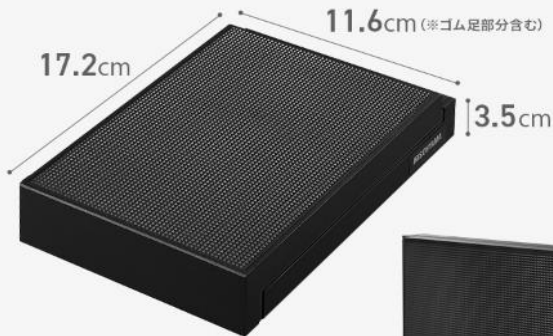

放熱・防振・ファンレス

放熱の妨げとなる筐体内部の空気を極限まで少なくする
Z型構造で、ハードディスクの発する熱を効率よく放熱します。

高い放熱性を実現した
表面の凹凸構造

Z構造で回路部の
空間を大幅に削減

無駄な空間を排除し
内部の空気を削減

約502時間たっぷり録画

映画もドラマもスポーツも。
見たい番組をまとめて録画できます。

地上デジタル (HDレート)

約17Mbps 約**502時間**

BSデジタル・110度CS (HDレート)

約24Mbps 約**354時間**

BSデジタル・110度CS (4K放送)

約33Mbps 約**256時間**

コンパクトボディ

コンパクト設計&縦置き・横置き両対応。
場所を選ばず、すっきり置けます。

縦置きもOK!
省スペースにすっきり置ける。