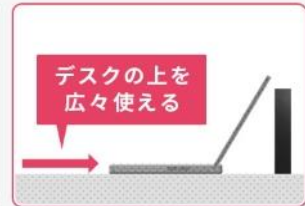

放熱・防振・ファンレス

放熱の妨げとなる筐体内部の空気を極限まで少なくする
Z型構造で、ハードディスクの発する熱を効率よく放熱します。

高い放熱性を実現した
表面の凹凸構造

Z構造で回路部の
空間を大幅に削減

無駄な空間を排除し
内部の空気を削減

約502時間たっぷり録画

映画もドラマもスポーツも。
見たい番組をまとめて録画できます。

地上デジタル (HDレート)

約17Mbps 約**502時間**

BSデジタル・110度CS (HDレート)

約24Mbps 約**354時間**

BSデジタル・110度CS (4K放送)

約33Mbps 約**256時間**

コンパクトボディ

コンパクト設計&縦置き・横置き両対応。
場所を選ばず、すっきり置けます。

縦置きもOK!
省スペースにすっきり置ける。

横置きで

テレビの足元にすっきり配置

縦置きで

ノートパソコンの背面に

電源ON/OFF連動

機器に連動して、自動でON/OFF。面倒な動作も不要で、
付け忘れ・消し忘れの心配もありません。

静音モデル

リビングで使っても気にならない、静音モデル。
全国家庭電気製品公正取引協議会が定める「静音」の基準を
満たすものだけを、静音モデルに認定しています。