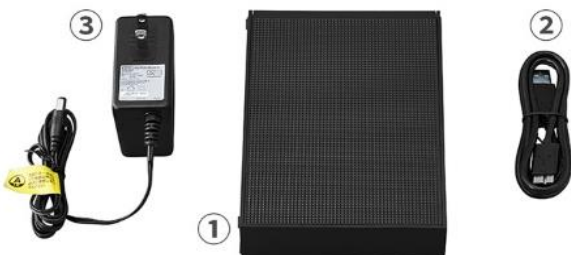

横置きで

テレビの足元にすっきり配置

縦置きで

ノートパソコンの背面に

電源ON/OFF連動

機器に連動して、自動でON/OFF。面倒な動作も不要で、
付け忘れ・消し忘れの心配もありません。

静音モデル

リビングで使っても気にならない、静音モデル。
全国家庭電気製品公正取引協議会が定める「静音」の基準を
満たすものだけを、静音モデルに認定しています。

高い防振性を備えた
フローティングマウント&
ファンレス構造により、
作動音を低減。

※音の感じ方については個人差がありますので、上記内容を保証するものではありません。

セット内容

- ① 本体
- ② USB3.2Gen1 (USB3.0) ケーブルA-MicroB [約1m]
- ③ ACアダプター

豊富な家電対応

21メーカー/700種類以上

アイリスオーヤマ LUCA

アイリスオーヤマ Fiona