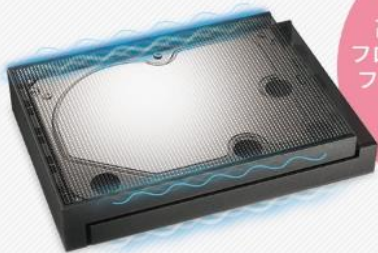

放熱・防振・ファンレス

放熱の妨げとなる筐体内部の空気を極限まで少なくする
Z型構造で、ハードディスクの発する熱を効率よく放熱します。

高い放熱性を実現した
表面の凹凸構造

Z構造で回路部の
空間を大幅に削減

無駄な空間を排除し
内部の空気を削減

約502時間たっぷり録画

映画もドラマもスポーツも。
見たい番組をまとめて録画できます。

地上デジタル (HDレート)

約17Mbps 約**502時間**

BSデジタル・110度CS (HDレート)

約24Mbps 約**354時間**

BSデジタル・110度CS (4K放送)

約33Mbps 約**256時間**

コンパクトボディ

コンパクト設計&縦置き・横置き両対応。
場所を選ばず、すっきり置けます。

縦置きもOK!
省スペースにすっきり置ける。

横置きで

テレビの足元にすっきり配置

縦置きで

ノートパソコンの背面に

電源ON/OFF連動

機器に連動して、自動でON/OFF。面倒な動作も不要で、
付け忘れ・消し忘れの心配もありません。

静音モデル

リビングで使っても気にならない、静音モデル。
全国家庭電気製品公正取引協議会が定める「静音」の基準を
満たすものだけを、静音モデルに認定しています。

高い防振性を備えた
フローティングマウント&
ファンレス構造により、
作動音を低減。

※音の感じ方については個人差がありますので、上記内容を保証するものではありません。

セット内容

- ① 本体
- ② USB3.2Gen1 (USB3.0) ケーブルA-MicroB [約1m]
- ③ ACアダプター

豊富な家電対応

21メーカー/700種類以上

アイリスオーヤマ LUCA

アイリスオーヤマ Fiona