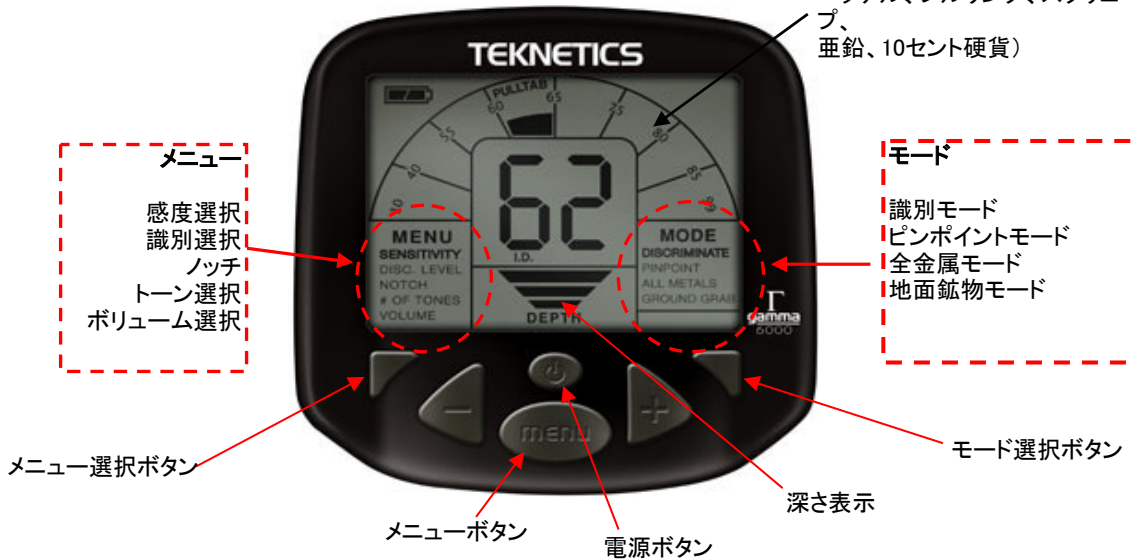

EA760FD-4A 金属探知機

目標物表示(左から鉄、アルミ、ニッケル、プルリング、スクリューキャップ、亜鉛、10セント硬貨)

(コイル部)