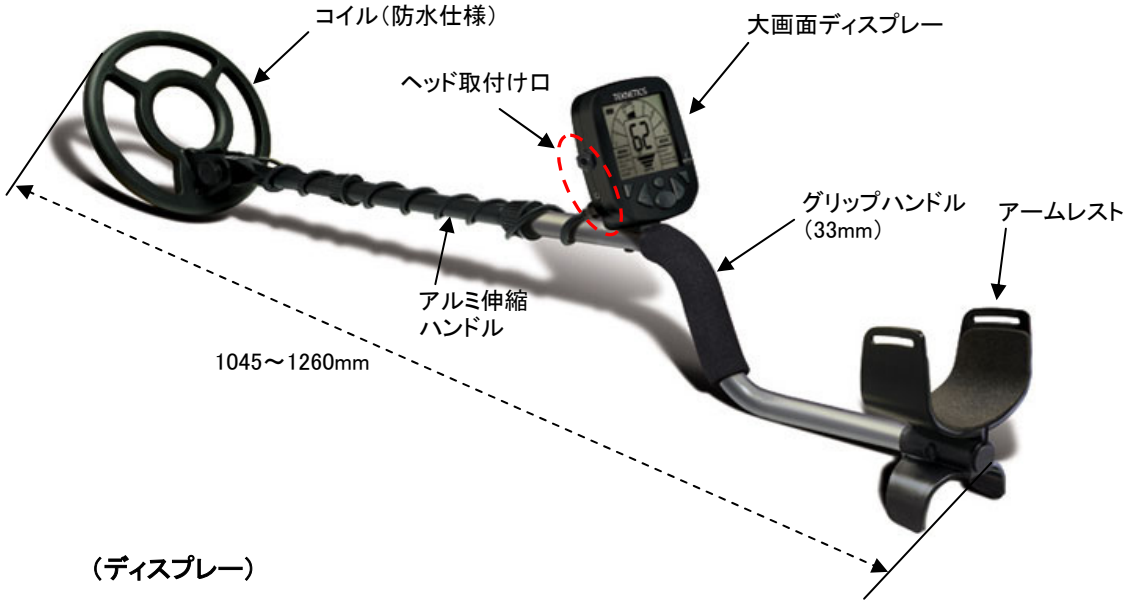

EA760FD-4A 金属探知機

目標物表示(左から鉄、アルミ、ニッケル、プルリング、スクリューキャップ、亜鉛、10セント硬貨)

(コイル部)