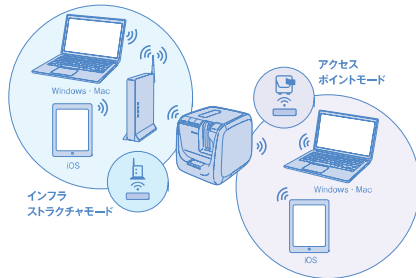

圧倒的スペックを誇る PC接続専用「テプラ」高速印刷モデル

オフィスのネットワーク環境に 対応した接続方式

従来のUSB接続に加え、有線LAN・無線LAN接続も可能。Windows/Mac OS/iOSに対応し、複数台のパソコンで共有しての利用や、iOS端末からの直接印刷など、さまざまな使用シーンで活躍します。

印刷速度1.7倍、動作音は1/2

従来機と比べ印刷速度が最大で約1.7倍になり、印刷にかかる時間が大幅に短縮。連続印刷時の作業効率を改善して、大量のラベル作成もスピーディーに。さらにカッター動作音も約半分の静音設計で、周囲を気にせず作業ができます。

※18mmテープ使用時(当社比)
※最大印刷速度35mm/秒(4~18mm幅テープ印刷時)

丸型、楕円、角丸長方形の カットラベル対応

※SR5900専用

PROテープカートリッジに加え、あらかじめ定形にカットされたラベルに、フチなし印刷できる「カットラベル」にも対応。備品管理、保守メンテナンス、ヘルメットの名称表示など多様なニーズに対応します。

※カットラベルの詳細は、パソコン画面をご覧ください。
※ラベルカラーは白・緑の2種類

資産種別	固定資産
備品名	ノートPC
管理番号	A B C 0 1 2 3
購入日	2013/4/1
管理部門	情報システム部

角丸 銀

テープエンド検出(印刷再開機能)

テープの終わりを自動で検出。連続印刷時にテープがなくなった場合でも、テープカートリッジを交換後、すぐに印刷を再開できます。

PROテープカートリッジ 4~36mmに対応

極細の4mm幅はCDやDVDのケースに、広幅の36mmは公衆表示にと最適なサイズが選べます。多彩なバリエーションを誇る機能性ラベルの使い分けで、さらに活用シーンが広がります。

新PCラベルソフト 「SPC10」*でさらに簡単・便利

パソコン上でらくらく操作、自由にデザイン

パソコンならではの高い操作性で、ラベルのレイアウトや文字の編集が簡単。パソコン内蔵の書体(True Typeフォントのみ)が指定でき、より自由に高度なラベル作成を可能にします。
※日本版Windows 8/7/Vista/XP 32bit版、64bit版に対応(各OSの推奨環境以上でお使いください)

すぐに使える多彩な「ラベルカタログ」

用途別にあらかじめデザインされたラベルのフォームを豊富に用意。文字を差し替えるだけで簡単にオリジナルラベルが作成できます。

ラベルカタログ
1,675冊

便利な「ショートカットメニュー」

備品管理ラベルのフォームやQRコードラベルの設定を簡単に呼び出すことができます。

大量のラベル作成も「流し込み印刷」でスピーディ

CSV形式やExcelなど他のアプリケーションのデータを読み込み、ラベルにレイアウトして印刷する「流し込み印刷」機能を搭載。

豊富な「記号」「外枠」

さまざまなジャンルでお使いいただける「記号」「外枠」を豊富に用意。注意表示や案内表示の他、「環境絵文字」「公共表示」など、専門的な記号や絵文字も搭載しています。

記号 1,599冊
外枠 106冊

その他の特長