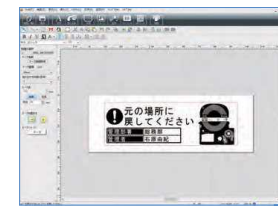

圧倒的スペックを誇る PC接続専用「テプラ」高速印刷モデル

オフィスのネットワーク環境に 対応した接続方式

従来のUSB接続に加え、有線LAN・無線LAN接続も可能。Windows/Mac OS/iOSに対応し、複数台のパソコンで共有しての利用や、iOS端末からの直接印刷など、さまざまな使用シーンで活躍します。

印刷速度1.7倍、動作音は1/2

従来機と比べ印刷速度が最大で約1.7倍になり、印刷にかかる時間が大幅に短縮。連続印刷時の作業効率を改善して、大量のラベル作成もスピーディーに。さらにカッター動作音も約半分の静音設計で、周囲を気にせず作業ができます。

※18mmテープ使用時(当社比)
※最大印刷速度35mm/秒(4~18mm幅テープ印刷時)

丸型、楕円、角丸長方形の カットラベル対応

※SR5900専用

PROテープカートリッジに加え、あらかじめ定形にカットされたラベルに、フチなし印刷できる「カットラベル」にも対応。備品管理、保守メンテナンス、ヘルメットの名称表示など多様なニーズに対応します。

※カットラベルの詳細は、パソコン画面をご覧ください。
※ラベルカラーは白・緑の2種類

資産種別	固定資産
備品名	ノートPC
管理番号	A B C 0 1 2 3
購入日	2013/4/1
管理部門	情報システム部

角丸 銀

テープエンド検出(印刷再開機能)

テープの終わりを自動で検出。連続印刷時にテープがなくなった場合でも、テープカートリッジを交換後、すぐに印刷を再開できます。

PROテープカートリッジ 4~36mmに対応

極細の4mm幅はCDやDVDのケースに、広幅の36mmは公衆表示にと最適なサイズが選べます。多彩なバリエーションを誇る機能性ラベルの使い分けで、さらに活用シーンが広がります。

新PCラベルソフト 「SPC10」*でさらに簡単・便利

パソコン上でらくらく操作、自由にデザイン

パソコンならではの高い操作性で、ラベルのレイアウトや文字の編集が簡単。パソコン内蔵の書体(True Typeフォントのみ)が指定でき、より自由に高度なラベル作成を可能にします。
※日本版Windows 8/7/Vista/XP 32bit版、64bit版に対応(各OSの推奨環境以上でお使いください)

すぐに使える多彩な「ラベルカタログ」

用途別にあらかじめデザインされたラベルのフォームを豊富に用意。文字を差し替えるだけで簡単にオリジナルラベルが作成できます。

ラベルカタログ
1,675冊

便利な「ショートカットメニュー」

備品管理ラベルのフォームやQRコードラベルの設定を簡単に呼び出すことができます。

大量のラベル作成も「流し込み印刷」でスピーディ

CSV形式やExcelなど他のアプリケーションのデータを読み込み、ラベルにレイアウトして印刷する「流し込み印刷」機能を搭載。

豊富な「記号」「外枠」

さまざまなジャンルでお使いいただける「記号」「外枠」を豊富に用意。注意表示や案内表示の他、「環境絵文字」「公共表示」など、専門的な記号や絵文字も搭載しています。

記号 1,599冊
外枠 106冊

その他の特長