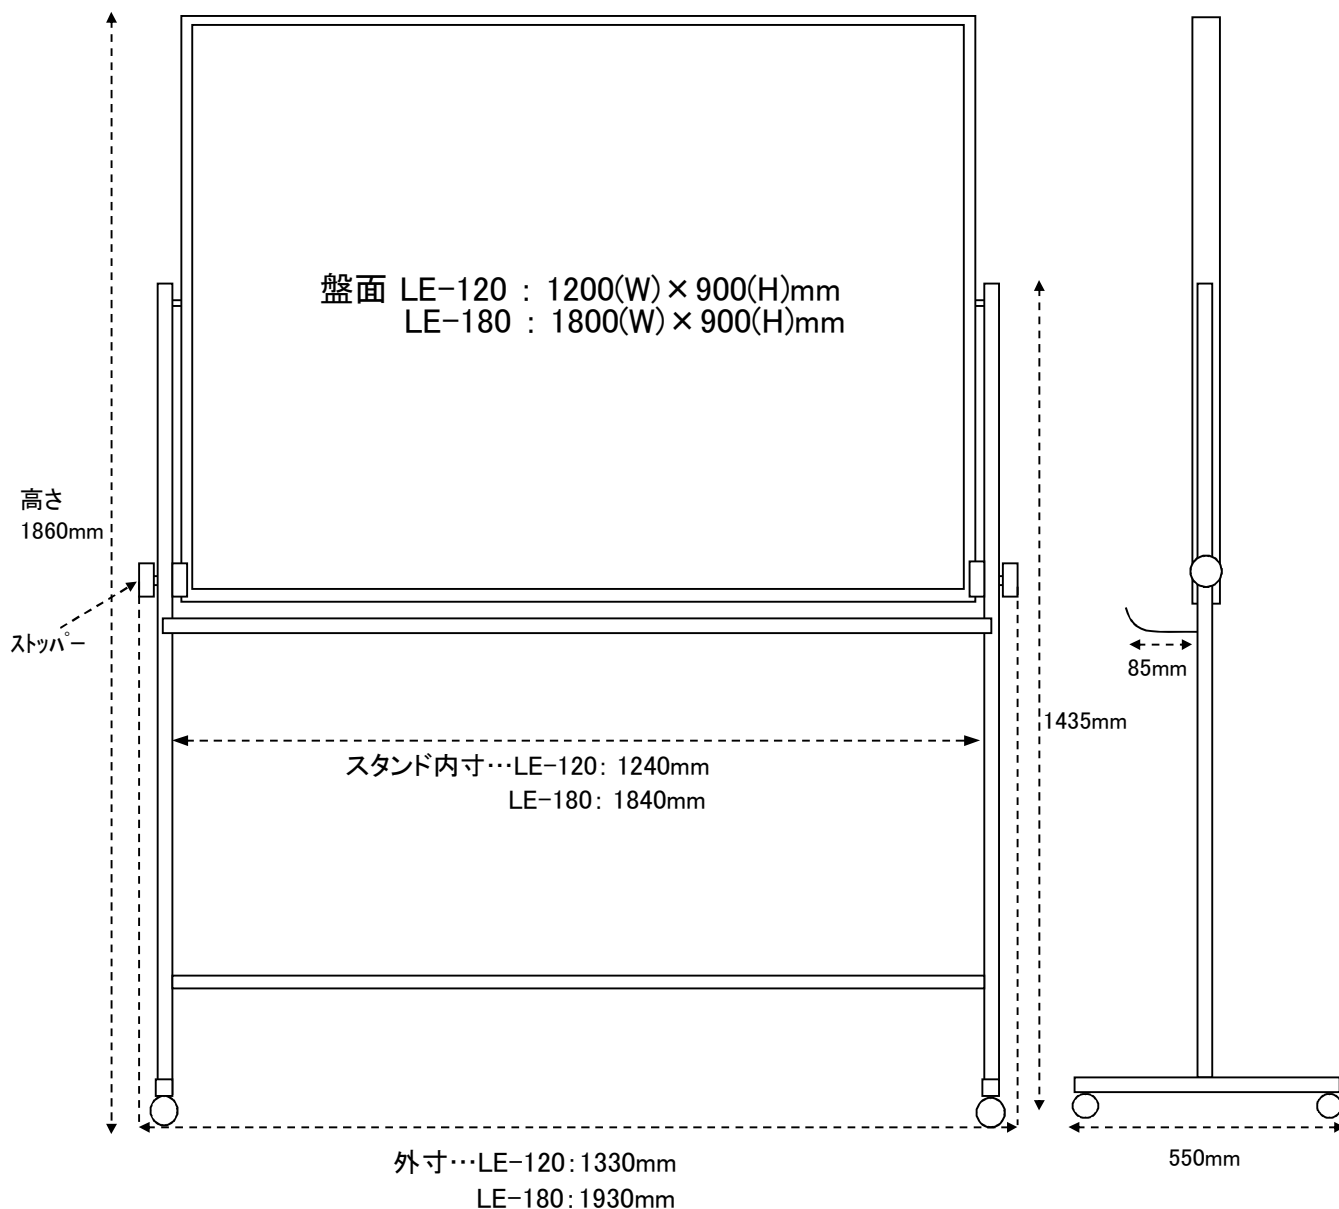

	スクリーンサイズ	全体サイズ
EA761LE-120	1200(W) × 900(H)mm	1330(W) × 1860(H)mm
EA761LE-180	1800(W) × 900(H)mm	1930(W) × 1860(H)mm

(スタンド付ホワイトボード)

- スチール製
- 付属品 マグネット2個、マーカー 赤・黒各1本、板消 1個
- 両面に暗線入り
- キャスター付(2個にストッパー付)
- 両面使用可

黒板・ホワイトボードの暗線入りとは・・・

近づくと見えて離れば見えない、薄いグレー色の50mm眼線が板面に印刷されています。文字を書いたり、図表を描いたりするのに大変便利です。