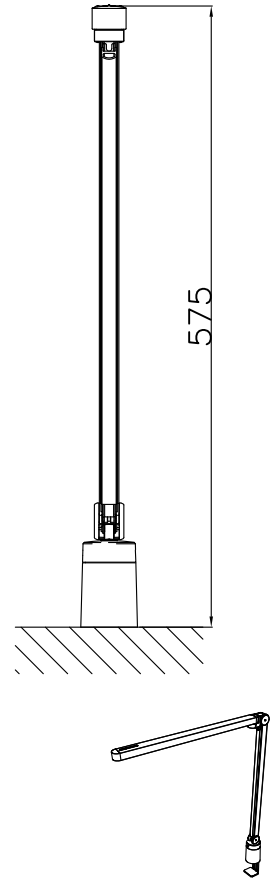

改良の為予告なく一部仕様を変更する場合がありますので御容赦願います。

△安全に関するご注意

- ・一般屋内用器具です。屋外や水気、湿気のある所では使用しないでください。絶縁不良による感電の原因となります。
- ・不安定な場所には設置しないでください。転倒して火災や怪我の原因となります。
- ・カーテン等の燃えやすい物の近くで使用しないでください。火災の原因となります。照射の距離は30cmより離してください。
- ・必ず専用ACアダプターを使用してください。器具破損の原因となります。

<使用上の注意>

- ・LEDにはバラつきがあり同一商品でも発光色、明るさが器具ごとに異なる場合がございます。ご了承ください。

専用クランプ

品名	色温度(K)	演色評価数(Ra)	定格電圧(V)	周波数(Hz)	消費電力(W)	定格光束(lm)	固有エネルギー消費効率(lm/W)
Z-S7000 W/B/SL	3000K~6200K	90	100	50/60	7.0W	528lm	76.1lm/W

2021/1 演色性Ra80→Ra90 シェード後端ロック部ADC製に変更

照明器具の消費電力はJIS C 8105-3の試験方法による。

記号	部品名	材質	数量	仕上	特記	器具質量	検印	製図	件名
6	電源		1	専用電源	特記	1.5 kg	福島	亀井	ランプ
5	スイッチ	樹脂	1	W:白塗装 B:黒塗装 SL:シルバー塗装					LED7.0W×1
4	クランプ	樹脂	1	W:白塗装 B:黒塗装 SL:シルバー塗装	器具質量	1.5 kg	検印	製図	品名
3	アーム	Al	1	W:白塗装 B:黒塗装 SL:シルバー塗装					Z-S7000 W/B/SL
2	拡散板	PMMA	1	乳白					
1	セード	Al	1	W:白塗装 B:黒塗装 SL:シルバー塗装					