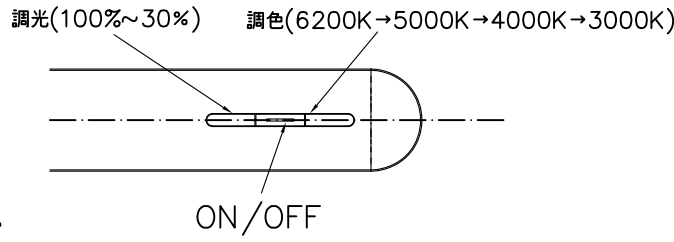

改良の為予告なく一部仕様を変更する場合がありますので御容赦願います。

△安全に関するご注意

- ・一般屋内用器具です。屋外や水気、湿気のある所では使用しないでください。絶縁不良による感電の原因となります。
- ・不安定な場所には設置しないでください。転倒して火災や怪我の原因となります。
- ・カーテン等の燃えやすい物の近くで使用しないでください。火災の原因となります。照射の距離は30cmより離してください。
- ・必ず専用ACアダプターを使用してください。器具破損の原因となります。

<使用上の注意>

- ・LEDにはバラつきがあり同一商品でも発光色、明るさが器具ごとに異なる場合がございます。ご了承ください。