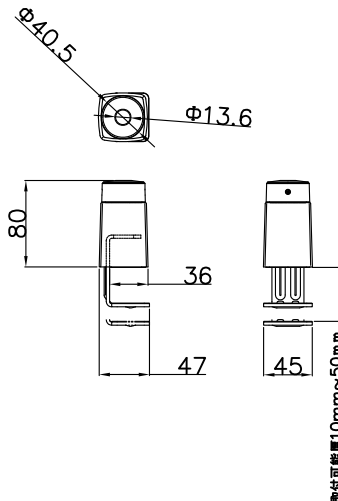

<使用上の注意>

- ・LEDにはバラつきがあり同一商品でも発光色、明るさが器具ごとに異なる場合がございます。ご了承ください。

専用クランプ

品名	色温度(K)	演色評価数(Ra)	定格電圧(V)	周波数(Hz)	消費電力(W)	定格光束(lm)	固有エネルギー消費効率(lm/W)
Z-S7000 W/B/SL	3000K~6200K	90	100	50/60	7.0W	528lm	76.1lm/W

2021/1 演色性Ra80→Ra90 シェード後端ロック部ADC製に変更

照明器具の消費電力はJIS C 8105-3の試験方法による。

記号	部品名	材質	数量	仕上	特記	器具質量	検印	製図	件名
6	電源		1	専用電源	特記	1.5 kg	福島	亀井	ランプ
5	スイッチ	樹脂	1	W:白塗装 B:黒塗装 SL:シルバー塗装					LED7.0W×1
4	クランプ	樹脂	1	W:白塗装 B:黒塗装 SL:シルバー塗装	器具質量	1.5 kg	検印	製図	品名
3	アーム	Al	1	W:白塗装 B:黒塗装 SL:シルバー塗装					Z-S7000 W/B/SL
2	拡散板	PMMA	1	乳白					
1	セード	Al	1	W:白塗装 B:黒塗装 SL:シルバー塗装					