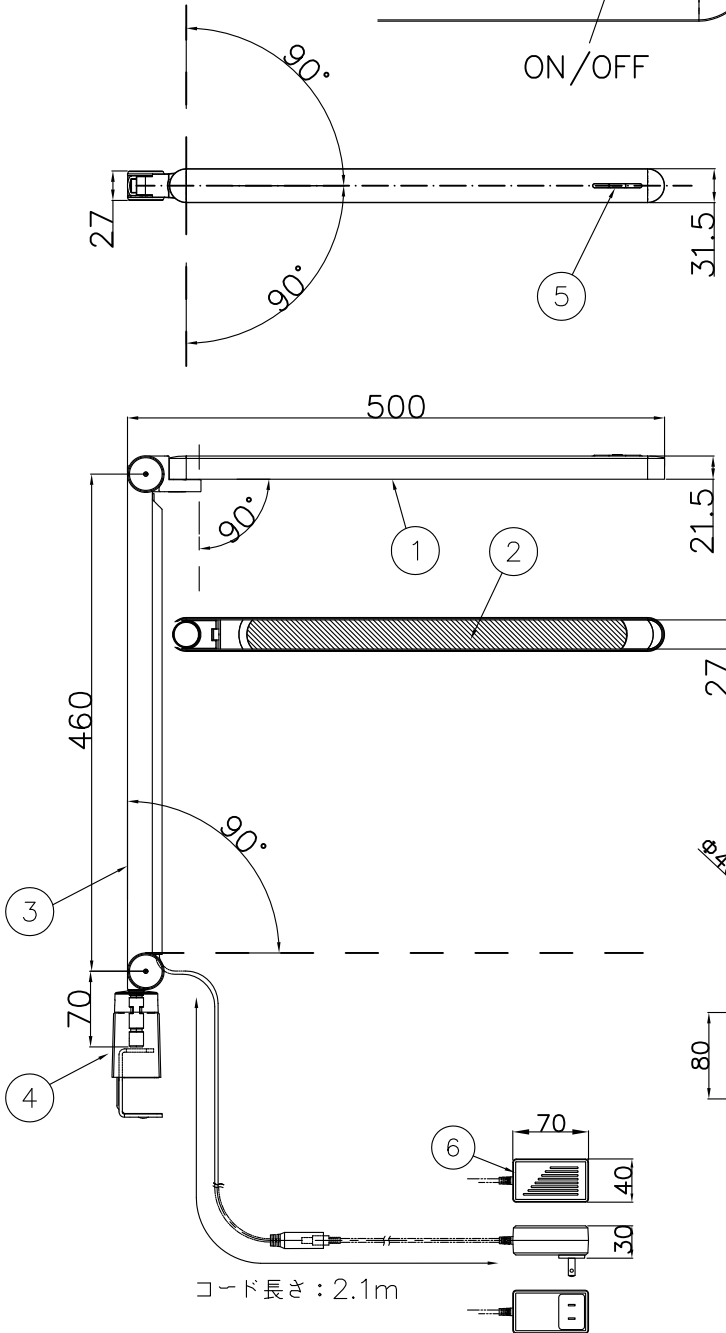

<使用上の注意>

- ・LEDにはバラつきがあり同一商品でも発光色、明るさが器具ごとに異なる場合がございます。ご了承ください。

専用クランプ

品名	色温度(K)	演色評価数(Ra)	定格電圧(V)	周波数(Hz)	消費電力(W)	定格光束(lm)	固有エネルギー消費効率(lm/W)
Z-S7000 W/B/SL	3000K~6200K	90	100	50/60	7.0W	528lm	76.1lm/W

2021/1 演色性Ra80→Ra90 シェード後端ロック部ADC製に変更

照明器具の消費電力はJIS C 8105-3の試験方法による。

記号	部品名	材質	数量	仕上	特記	器具質量	検印	製図	件名
6	電源		1	専用電源	特記	1.5 kg	福島	亀井	ランプ
5	スイッチ	樹脂	1	W:白塗装 B:黒塗装 SL:シルバー塗装					LED7.0W×1
4	クランプ	樹脂	1	W:白塗装 B:黒塗装 SL:シルバー塗装	器具質量	1.5 kg	検印	製図	品名
3	アーム	Al	1	W:白塗装 B:黒塗装 SL:シルバー塗装					Z-S7000 W/B/SL
2	拡散板	PMMA	1	乳白					
1	セード	Al	1	W:白塗装 B:黒塗装 SL:シルバー塗装					