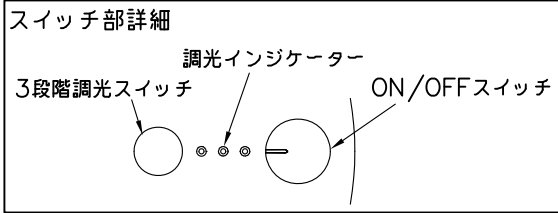

改良の為予告なく一部仕様を変更する場合がありますので御容赦願います。

**▲安全に関するご注意**

- 一般屋内用器具です。屋外や水気、湿気のある所では使用しないでください。絶縁不良による感電の原因となります。
- 不安定な場所には設置しないでください。転倒して火災や怪我の原因となります。
- カーテン等の燃えやすい物の近くで使用しないでください。火災の原因となります。照射の距離は30cmより離してください。
- 必ず専用ACアダプターを使用してください。器具破損の原因となります。