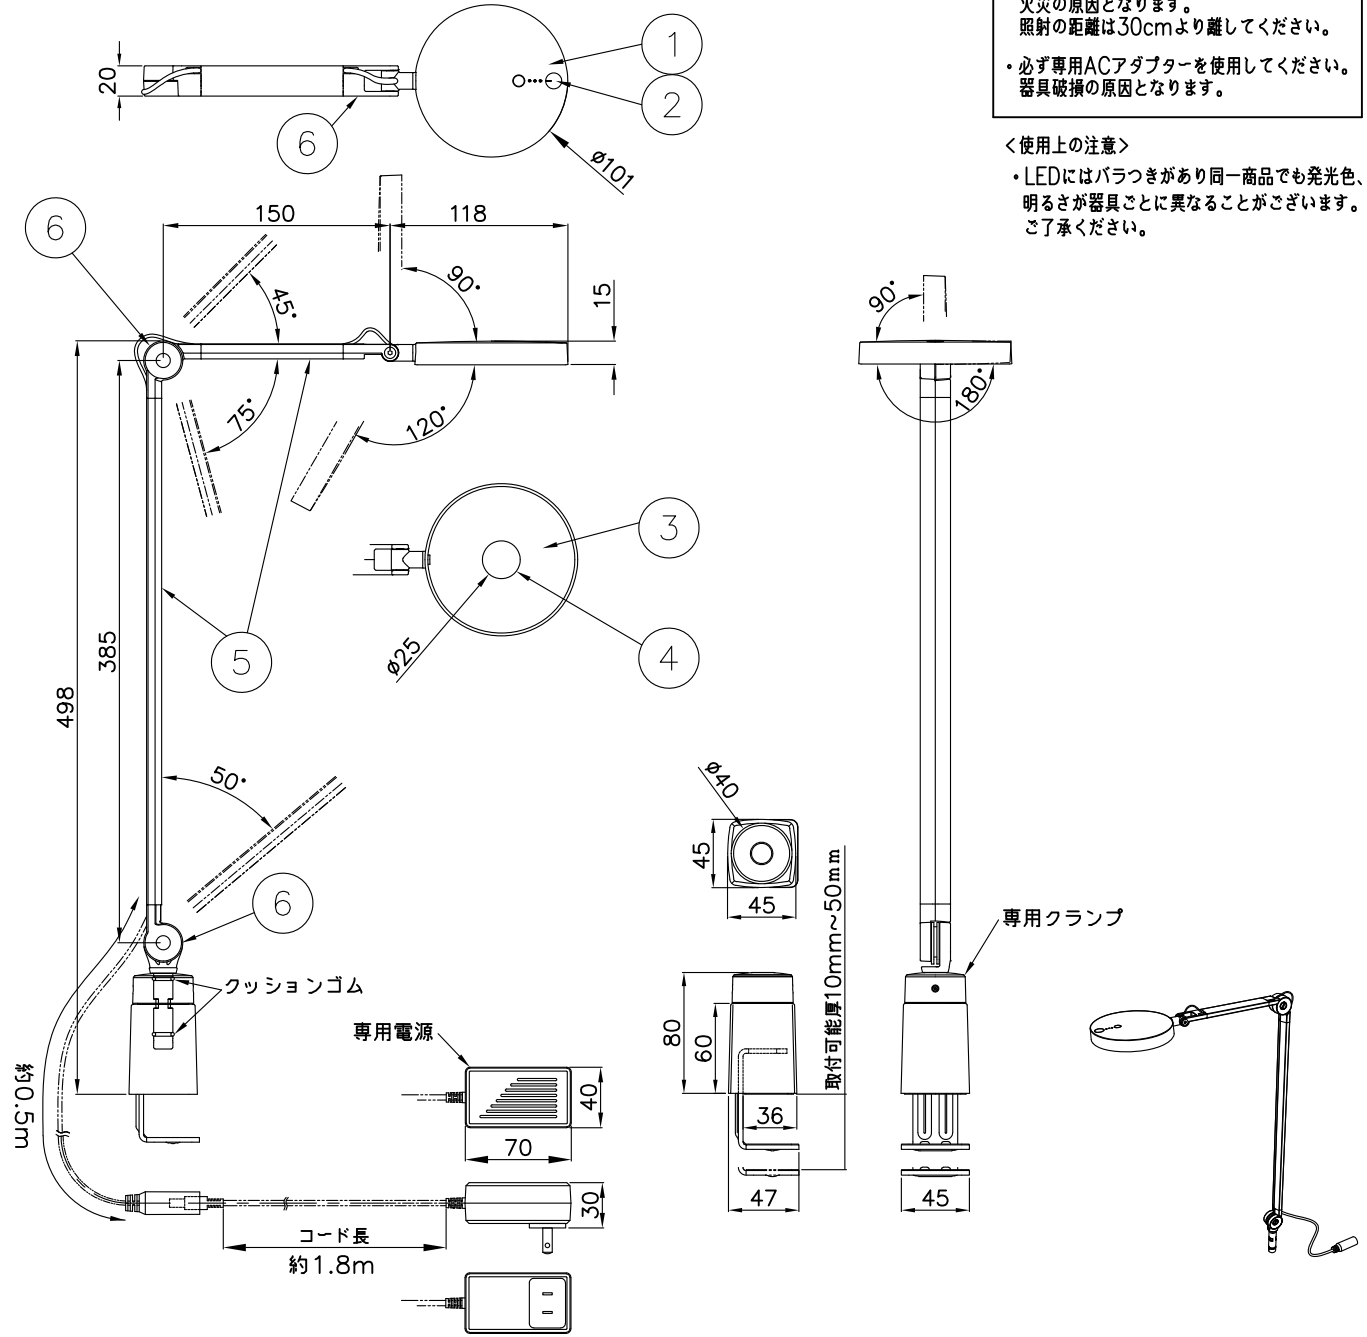

改良の為予告なく一部仕様を変更する場合がありますので御容赦願います。

**▲安全に関するご注意**

- 一般屋内用器具です。屋外や水気、湿気のある所では使用しないでください。絶縁不良による感電の原因となります。
- 不安定な場所には設置しないでください。転倒して火災や怪我の原因となります。
- カーテン等の燃えやすい物の近くで使用しないでください。火災の原因となります。照射の距離は30cmより離してください。
- 必ず専用ACアダプターを使用してください。器具破損の原因となります。

＜使用上の注意＞

- LEDにはバラつきがあり同一商品でも発光色、明るさが器具ごとに異なる場合がございます。ご了承ください。

品名	色温度(K)	演色評価数(Ra)	定格電圧(V)	周波数(Hz)	消費電力(W)	定格光束(lm)	固有エネルギー消費効率(lm/W)
Z-W3000 W/B	5000K	90	100	50/60	7.0	515	73.5

20200603: クッションゴム追加

照明器具の消費電力はJIS C 8105-3の試験方法による。

記号	部品名	材質	数量	仕上	特記	器具質量	検印	製図	件名	光源	品名
6	ジョイント	ADC	3	W: 白塗装 B: 黒塗装	Ra90	0.7 kg	福島	亀井	件名	LED7.0W×1	品名
5	アーム	アルミ	2	W: 白塗装 B: 黒塗装							
4	拡散板	PS	1	乳白色							Z-W3000 W/B
3	下カバー	樹脂	1	W: 白色 B: 白色							
2	タッチスイッチ	樹脂	1	W: 白塗装 B: 黒塗装							
1	セード	ADC	1	W: 白塗装 B: 黒塗装							