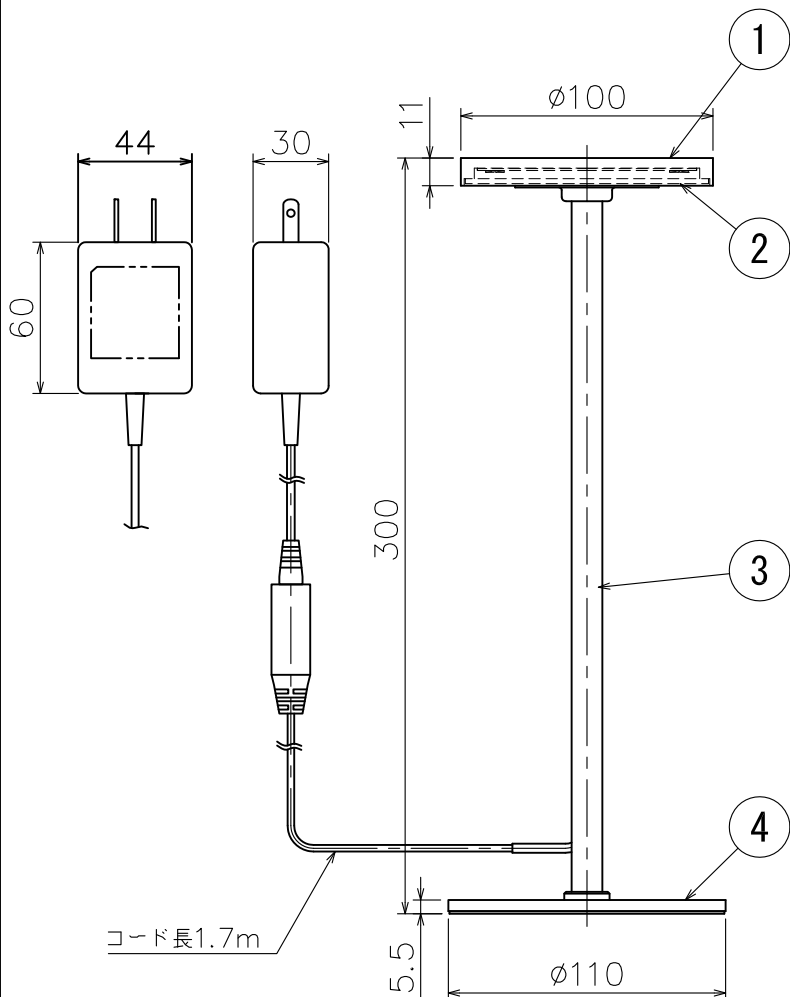

改良の為予告なく一部仕様を変更する場合がありますので御容赦願います。

▲ 安全に関するご注意

- 一般照明用器具です。
  屋外や水気、湿気のある場所では使用しないでください。
  絶縁不良による感電、火災の原因となります。
- 不安定な場所には設置しないでください。
  転倒して火災や怪我の原因となります。
- カーテン等の燃えやすい物の近くで使用しないでください。
  火災の原因となります。
- 照射の距離は30cmより離してください。
- 必ず専用ACアダプターを使用してください。
  器具破損の原因となります。

<使用上の注意>

- LEDにはバラつきがあり同一商品でも発光色、明るさが器具ごとに異なる場合がございます。ご了承ください。

品名	色温度 (K)	演色評価数 (Ra)	定格電圧 (V)	周波数 (Hz)	入力電流 (A)	消費電力 (W)	定格光束 (lm)	固有エネルギー消費効率 (lm/W)
ZR-1B (黒塗装)	白色相当 (4000K)	90	100	50/60	0.14	7.6	545	71.7
ZR-1W (白塗装)								

2019,09 ACアダプタ仕様変更

照明器具の消費電力はJIS C 8105-3の試験方法による。

記号	部品名	材質	数量	仕上	特記	器具重量	検印	製国	件名
6					タッチスイッチ (4段階調光25~100%)	0.8 kg	福島	片山	ランプ
5									LED7.6W
4	ベース	SPHC	1	別表参照					品名
3	支柱	STK	1	別表参照					ZR-1B・ZR-1W
2	透光カバー	アクリル	1	乳半					
1	セード	AL	1	別表参照