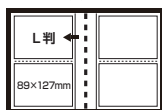

超透明ポケットアルバム

透明度の高いフィルムを使用した、写真が映えるポケットアルバムです。

L判88枚収納

超透明ポケットアルバム 2段ポケット L

CTPL-80

(PK)ピンク	36554 9	(LG)ライトグリーン	36555 6
(BU)ブルー	36556 3	(W)ホワイト	36557 0
(BK)ブラック	36558 7		

- 本体寸法: タテ206×ヨコ159×背巾22mm
- 本体重量(スリッケース込): 180g
- 表紙: ポリプロピレン(オモテ: 鏡面処理/ウラ: ブラック) ●溶着式製本
- 台紙: OPフィルム製L判2段ポケット3層台紙22枚(写真収納枚数: L判88枚)
- スリッケース入 ●付属品: タイトルシール、透明カバー

●ポケット形状

PK(ピンク) 40408 LG(グリーン) 40409 BU(ブルー) 40410 W(ホワイト) 40411 BK(ブラック) 40412

L判168枚収納

超透明ポケットアルバム 2段ポケット L

CTPL-160

(PK)ピンク	36584 6	(LG)ライトグリーン	36585 3
(BU)ブルー	36586 0	(W)ホワイト	36587 7
(BK)ブラック	36588 4		

- 本体寸法: タテ206×ヨコ159×背巾34mm
- 本体重量(スリッケース込): 260g
- 表紙: ポリプロピレン(オモテ: 鏡面処理/ウラ: ブラック) ●溶着式製本
- 台紙: OPフィルム製L判2段ポケット3層台紙22枚(写真収納枚数: L判168枚)
- スリッケース入 ●付属品: タイトルシール、透明カバー

●ポケット形状

PK(ピンク) 40413 LG(グリーン) 40414 BU(ブルー) 40415 W(ホワイト) 40416 BK(ブラック) 40417

- 本体寸法: タテ299×ヨコ159×背巾39mm
- 本体重量(スリッケース込): 430g
- 表紙: ポリプロピレン(オモテ: 鏡面処理/ウラ: ブラック) ●溶着式製本
- 台紙: OPフィルム製L判3段ポケット3層台紙52枚(写真収納枚数: L判312枚)
- スリッケース入 ●付属品: タイトルシール、透明カバー

●ポケット形状

PK(ピンク) 40423 LG(グリーン) 40424 BL(ブルー) 40425 W(ホワイト) 40426 BK(ブラック) 40427