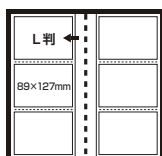

- 本体寸法: タテ206×ヨコ159×背巾34mm
- 本体重量(スリッケース込): 260g
- 表紙: ポリプロピレン(オモテ: 鏡面処理/ウラ: ブラック) ●溶着式製本
- 台紙: OPフィルム製L判2段ポケット3層台紙22枚(写真収納枚数: L判168枚)
- スリッケース入 ●付属品: タイトルシール、透明カバー

●ポケット形状

PK(ピンク) 40413 LG(グリーン) 40414 BU(ブルー) 40415 W(ホワイト) 40416 BK(ブラック) 40417

L判248枚収納

超透明ポケットアルバム 2段ポケット L

CTPL-240 (EA762CW-1~3)

(PK)ピンク	36590 7	(LG)ライトグリーン	36591 4
(BU)ブルー	36592 1	(W)ホワイト	36593 8
(BK)ブラック	36594 5		

- 本体寸法: タテ206×ヨコ159×背巾49mm
- 本体重量(スリッケース込): 340g
- 表紙: ポリプロピレン(オモテ: 鏡面処理/ウラ: ブラック) ●溶着式製本
- 台紙: OPフィルム製L判2段ポケット3層台紙62枚(写真収納枚数: L判248枚)
- スリッケース入 ●付属品: タイトルシール、透明カバー

●ポケット形状

PK(ピンク) 40418 LG(グリーン) 40419 BU(ブルー) 40420 W(ホワイト) 40421 BK(ブラック) 40422

L判312枚収納

超透明ポケットアルバム 3段ポケット L

CTPL-300

(PK)ピンク	36636 2	(LG)ライトグリーン	36637 9
(BU)ブルー	36647 8	(W)ホワイト	36648 5
(BK)ブラック	36649 2		

- 本体寸法: タテ299×ヨコ159×背巾39mm
- 本体重量(スリッケース込): 430g
- 表紙: ポリプロピレン(オモテ: 鏡面処理/ウラ: ブラック) ●溶着式製本
- 台紙: OPフィルム製L判3段ポケット3層台紙52枚(写真収納枚数: L判312枚)
- スリッケース入 ●付属品: タイトルシール、透明カバー

●ポケット形状

PK(ピンク) 40423 LG(グリーン) 40424 BL(ブルー) 40425 W(ホワイト) 40426 BK(ブラック) 40427