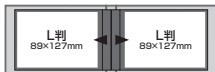

(ER) エナジーレッド (HP) ハッピーピンク (RO) リフレッシュオレンジ (RG) リラックスグリーン (PB) ビューアブルー (CG) クールグレー (PW) プレーンホワイト

KG判160枚収納

セラピーカラー
ポケットアルバム **2段ポケット**
溶着式 **KG**

TCPK-KG-160

(ER) エナジーレッド	36469 6	(HP) ハッピーピンク	36470 2
(RO) リフレッシュオレンジ	36471 9	(RG) リラックスグリーン	36472 6
(PB) ビューアブルー	36473 3	(CG) クールグレー	36474 0
(PW) プレーンホワイト	36475 7		

- ●本体寸法(スリッケース込):タテ225×ヨコ176×背巾50mm
- ●本体重量(スリッケース込):420g
- ●布地表紙(綿) ●溶着式製本
- ●ポリプロピレン製KG判2段ポケット3層黒エンボス台紙40枚
- ●スリッケース入

●ポケット形状