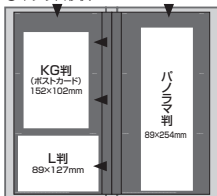

TCPK-L-240

(ER) エナジーレッド	36134 3	(HP) ハッピーピンク	36135 0
(RO) リフレッシュオレンジ	36136 7	(RG) リラックスグリーン	36137 4
(PB) ビューアブルー	36138 1	(CG) クールグレー	36139 8
(PW) プレーンホワイト	36140 4		

- ●本体寸法(スリッケース込):タテ298×ヨコ160×背巾50mm
- ●本体重量(スリッケース込):540g
- ●布地表紙(綿) ●溶着式製本
- ●ポリプロピレン製L判3段(KG・L判兼用)
  ポケット3層黒エンボス台紙40枚
- ●スリッケース入

●ポケット形状

(ER) エナジーレッド (HP) ハッピーピンク (RO) リフレッシュオレンジ (RG) リラックスグリーン (PB) ビューアブルー (CG) クールグレー (PW) プレーンホワイト

L判160枚収納

セラピーカラー
ポケットアルバム **2段ポケット**
溶着式 **L**

TCPK-L-160 (EA762CW-31~34)

(ER) エナジーレッド	36141 1	(HP) ハッピーピンク	36142 8
(RO) リフレッシュオレンジ	36149 7	(RG) リラックスグリーン	36150 3
(PB) ビューアブルー	36151 0	(CG) クールグレー	36152 7
(PW) プレーンホワイト	36153 4		

- ●本体寸法(スリッケース込):タテ205×ヨコ160×背巾50mm
- ●本体重量(スリッケース込):350g
- ●布地表紙(綿) ●溶着式製本
- ●ポリプロピレン製L判2段ポケット3層黒エンボス台紙40枚
- ●スリッケース入

●ポケット形状