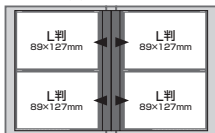

(ER) エナジーレッド (HP) ハッピーピンク (RO) リフレッシュオレンジ (RG) リラックスグリーン (PB) ビューアブルー (CG) クールグレー (PW) プレーンホワイト

L判80枚収納

セラピーカラー
ポケットアルバム **1段ポケット**
溶着式 **L**

TCPK-L-80 (EA762CW-11~14)

(ER) エナジーレッド	36154 1	(HP) ハッピーピンク	36155 8
(RO) リフレッシュオレンジ	36166 4	(RG) リラックスグリーン	36167 1
(PB) ビューアブルー	36168 8	(CG) クールグレー	36169 5
(PW) プレーンホワイト	36170 1		

- ●本体寸法(スリッケース込):タテ110×ヨコ160×背巾50mm
- ●本体重量(スリッケース込):190g
- ●布地表紙(綿) ●溶着式製本
- ●ポリプロピレン製L判1段ポケット3層黒エンボス台紙40枚
- ●スリッケース入

●ポケット形状