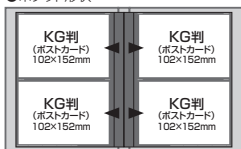

(ER) エナジーレッド (HP) ハッピーピンク (RO) リフレッシュオレンジ (RG) リラックスグリーン (PB) ビューアブルー (CG) クールグレー (PW) プレーンホワイト