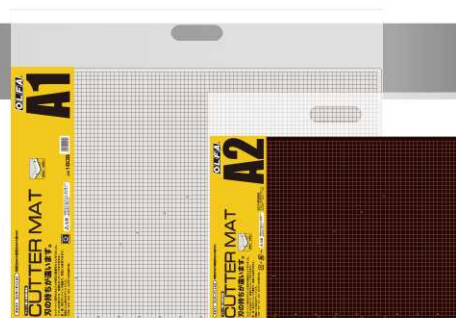

OLFA®

CUTTER MAT

ソフトな刃当たりで、快適なカッティングを実現。
カッターの刃の摩耗も軽減されます。

オルファの誇るカッターマットが、新カラーで登場。

カッターナイフ専門のオルファが長年の経験をもとに作りました。
ソフトな刃当たりで、快適なカッティングを実現。
カッターの刃の摩耗も軽減されます。
軟・硬・軟のサンドイッチ構造。
両面に1cm刻みのグリッド入りで、両面使用できます。

グリーン購入法適合商品

場所をとらない
スリムなサイズ

表

裏

ソフトグレーとブラウンの両面とも、ディスプレイに使えるヘッダーデザイン。

ディスプレイ仕器もコンパクトになって、すっきり魅力的になりました。

全サイズがコンパクトにすっきり納まります。また、A1サイズを立ててディスプレイしても反りにくくなっています。

A1とA2のフィルムパックに持ち手がついて、持ち運びが簡単になりました。

マット仕器(大)

H990 x W480 x D130mm
(マットディスプレイ時)
H990 x W630 x D130mm

CUTTER MAT

オルファ カッターマット

グリーン購入法適合商品

マットの塩ビ素材は再生材を使用しています。

再生プラスチック

品番	品名	サイズ <small>2mm厚</small>
160B	カッターマット A1	620mm x 900mm
159B	カッターマット A2	450mm x 620mm
135B	カッターマット A3	320mm x 450mm
134B	カッターマット A4	225mm x 320mm
206B	カッターマット A3 ハーフ	170mm x 450mm