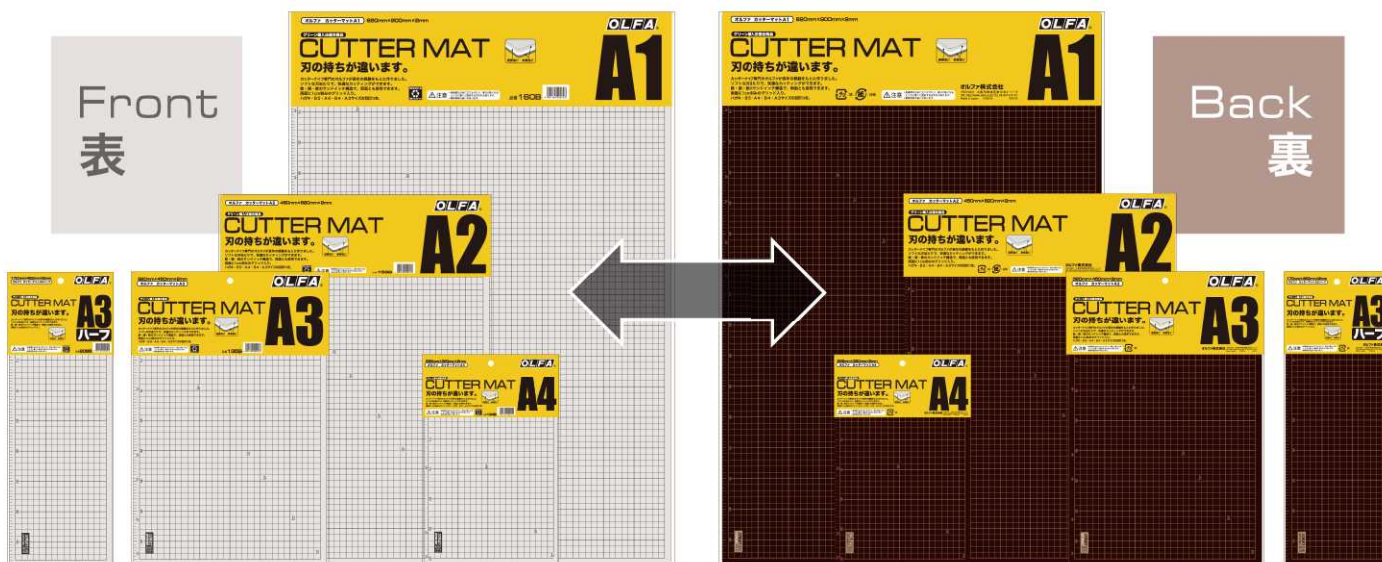

OLFA®

CUTTER MAT

ソフトな刃当たりで、快適なカッティングを実現。
カッターの刃の摩耗も軽減されます。

オルファの誇るカッターマットが、新カラーで登場。

カッターナイフ専門のオルファが長年の経験をもとに作りました。
ソフトな刃当たりで、快適なカッティングを実現。
カッターの刃の摩耗も軽減されます。
軟・硬・軟のサンドイッチ構造。
両面に1cm刻みのグリッド入りで、両面使用できます。

グリーン購入法適合商品

マットの塩ビ素材は再生材を使用しています。

Front

表は目に優しいソフトグレー。裏は落ち着いた雰囲気ブラウン。
インテリアや作業によって使い分けができます。

Back

CUTTER MAT

170mm×450mm×2mm

新登場 **グリーン購入法適合商品**

A3 ハーフ

場所をとらない
スリムなサイズ

表

裏

ソフトグレーとブラウンの両面とも、ディスプレイに使えるヘッダーデザイン。

ディスプレイ仕器もコンパクトになって、すっきり魅力的になりました。

全サイズがコンパクトにすっきり納まります。また、A1サイズを立ててディスプレイしても反りにくくなっています。

A1とA2のフィルムパックに持ち手がついて、持ち運びが簡単になりました。

マット仕器(大)

H990 x W480 x D130mm
(マットディスプレイ時)
H990 x W630 x D130mm

CUTTER MAT

オルファ カッターマット

グリーン購入法適合商品

マットの塩ビ素材は再生材を使用しています。

再生プラスチック

品番	品名	サイズ <small>2mm厚</small>
160B	カッターマット A1	620mm x 900mm
159B	カッターマット A2	450mm x 620mm
135B	カッターマット A3	320mm x 450mm
134B	カッターマット A4	225mm x 320mm
206B	カッターマット A3 ハーフ	170mm x 450mm