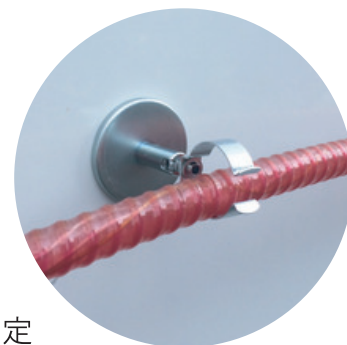

ピカピカスタンド

マグネット式固定金具

ピカピカチューブ固定

point

- LEDソーラーを差し込むだけ！
- ピカピカチューブも固定可能！
- マグネット式で簡単設置！
- 可動式でタテ・ヨコ置き自由自在！

仮囲いへ横置き

ゲート上部設置

看板にタテ置き