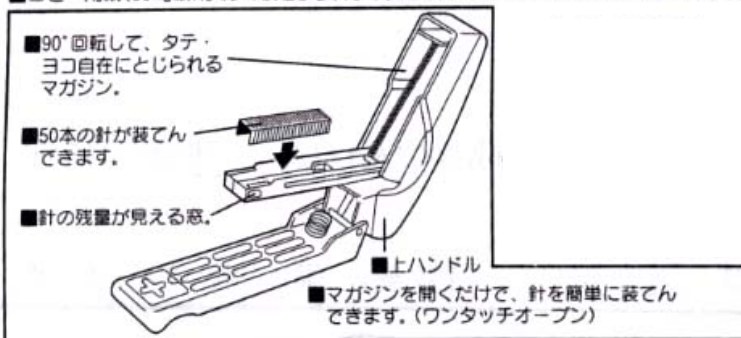

~~EA762HE 1 ブル (廃番)~~

EA762HE-2 ピンク

~~EA762HE 3 グレ (廃番)~~

(ホッチクル)

○ とじ枚数 15枚

○ とじ奥行 70mm

○ 針装填数 50本

■コピー用紙(55kg紙)が約15枚とじられます。(とじ枚数は用紙種類やとじ方によって変わります。)

⚠ 注意

本機使用の際、マガジン先端(針の出る部分)に指をあてないで下さい。ハンドルを開閉したり紙をとじたりする時に、針でケガをする恐れがあります。

- お願い**
- 中とじは、本機を水平なところに置き、上ハンドルのくぼみ部分を垂直に押し下げてください。ななめに力を加えようとまくとじられないことがあります。
 - マガジン部分を180°回転させてとじ作業をしないでください。

使用針 ● 針No.10-1M

■ホッチキスの材質

- 金属部 鉄(SPCC)
- プラスチック部 再生ABS,POM