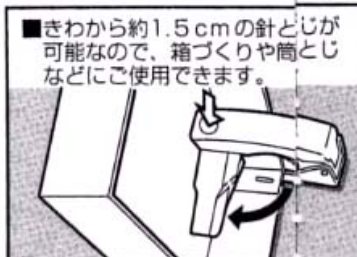

~~EA762HE 1 ブル (廃番)~~

EA762HE-2 ピンク

~~EA762HE 3 グレ (廃番)~~

(ホッチクル)

○ とじ枚数 15枚

○ とじ奥行 70mm

○ 針装填数 50本

■コピー用紙(55kg紙)が約15枚とじられます。(とじ枚数は用紙種類やとじ方によって変わります。)

⚠ 注意

本機使用の際、マガジン先端(針の出る部分)に指をあてないで下さい。ハンドルを開閉したり紙をとじたりする時に、針でケガをする恐れがあります。

- お願い**
- 中とじは、本機を水平なところに置き、上ハンドルのくぼみ部分を垂直に押し下げてください。ななめに力を加えようとまくとじられないことがあります。
 - マガジン部分を180°回転させてとじ作業をしないでください。

使用針 ● 針No.10-1M