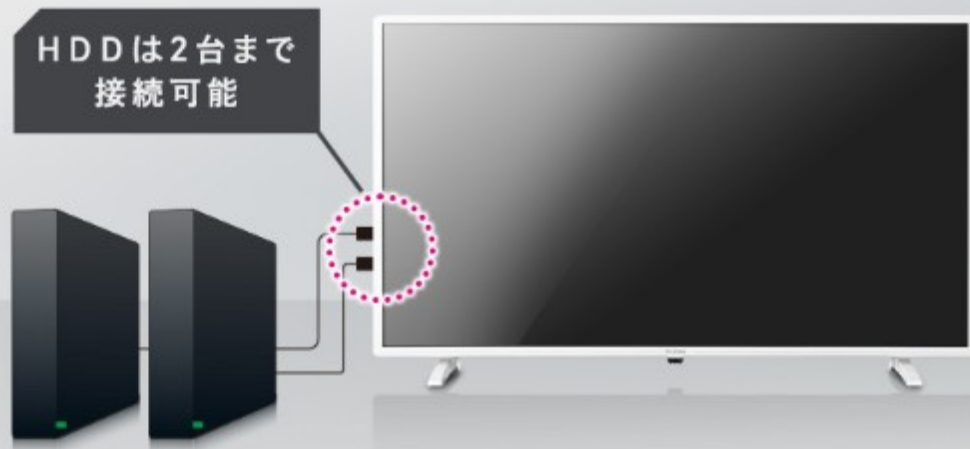

画面全体に光源を敷き詰めているのでムラなく明るい。
鮮やかでメリハリのある美しい映像に。

※イメージ

省エネ基準
達成率 **119%**

目標年度 2012年度

[年間消費電力量 69.3kWh/年]

※年間消費電力量とは：省エネ法に基づいて、1日あたり4.5Hの動作時間/19.5Hの待機時間(電子番組表取得時間を含む)で算出した、1日に使用する電力量です。

Wチューナーで裏番組を同時録画

好きな番組を見ながら、別のチャンネルを録画できます。
見たい番組が重なっても安心。

スポーツ観戦しながら

裏番組を録画

HDD録画対応

外付けHDD(別売)を繋ぐだけ。レコーダーなしで録画できます。

裏番組録画・留守録対応

最大録画予約件数：**64件**

最大録画番組数：**3000件**

※本機に接続できる外付けHDDの最大容量は4TBです。