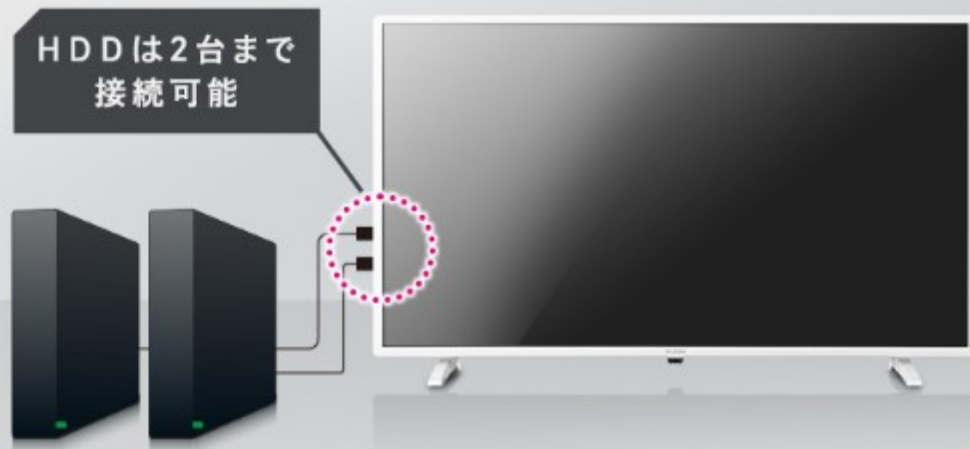

HDD録画対応

外付けHDD(別売)を繋ぐだけ。レコーダーなしで録画できます。

裏番組録画・留守録対応

最大録画予約件数：**64件**

最大録画番組数：**3000件**

※本機に接続できる外付けHDDの最大容量は4TBです。