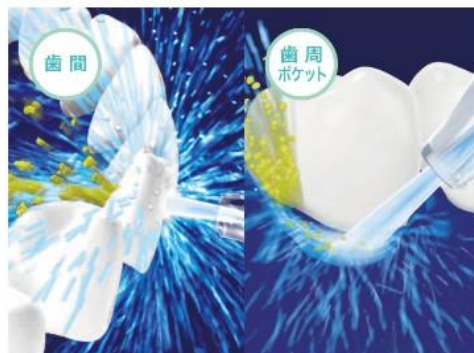

*1 超音波水流ノズル使用時のみ。

*2 EW-DJ53水圧レベル5にて検証。当社調べ、使用効果は条件により異なります。

*3 使用条件により、持続時間は異なります。

EW-DJ53の特長

歯間・歯周ポケットの汚れを、水流洗浄ですみずみまで除去

歯と歯の間に詰まった食べかすを弾き飛ばし、歯周ポケット内の汚れまで洗い流す。

▽ 詳しく見る

約3日で、歯ぐきの健康を推進*1*2

歯周ポケット内の汚れをすみやかに洗い流し、約3日で歯ぐきの健康を推進*1*2。

▽ 詳しく見る

パナソニック独自の技術「超音波水流^{※3※1}」で、歯の表面の汚れまでパワフル除去

独自技術で衝撃波を発生させ、歯の表面の汚れを剥がし飛ばす。

▼ 詳しく見る

ブラシ×水流^{※4}で、歯並びの悪い歯間や矯正器具まわりの頑固な汚れを除去

細かいすき間でも毛先を入れ込みやすいように円すい形状のブラシを採用。ブラシと水流^{※4}で、汚れをダイレクトに除去。