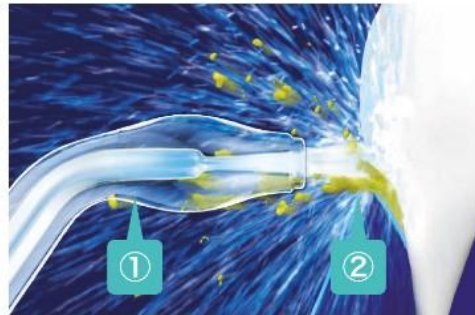

パワフルなジェット水流により、ブラッシングでは取り切れない歯間の汚れや、食べかすを弾き飛ばし、しっかり洗い流します。

歯周ポケット内の汚れまで洗い流す

歯周ポケット内の見えない汚れや、ブラッシングによって歯周ポケット内に剥がれ落ちた歯垢までしっかり洗い流します。

Check!

歯磨き後は、水流洗浄で歯間・歯周ポケットケアを

きれいに歯磨きをしたつもりでも、歯間や歯周ポケットには、実は、取り切れなかった汚れが残っています。歯磨き後に、ジェットウォッシャーで、歯間や歯周ポケットの見えない汚れまでしっかり洗浄しましょう。

※顎模型と疑似汚れによる、洗浄検証の結果です

約3日で、歯ぐきの健康を推進※1※2

歯と歯ぐきの境目の歯周ポケットを磨くと、歯周ポケット内のプラークが剥がれます。剥がれたプラークは歯周ポケット内に残っていますので歯磨き後にしっかり洗い流す必要があります。

ジェットウォッシャーなら歯周ポケット内の汚れをすまやかに洗い流す事ができ、約3日間で歯ぐきの健康を推進※1※2します。(歯科大学による臨床試験済)

パナソニック独自の技術「超音波水流※3※1」で、歯の表面の汚れまでパワフル除去

独自技術の超音波水流※3※1で、歯の表面の汚れを剥がし飛ばします。

■ 気泡が弾ける際の衝撃波が汚れを剥がし飛ばす

①水の通り道を絞ることによって水流の圧力が変化し、小さな気泡を生成

②気泡が崩壊することによって衝撃波が発生し、汚れを剥がし飛ばす

※ノズルの仕様は商品により異なります。

人工歯垢の除去試験※5 (当社調べ)

① 独自技術

- 超音波水流※3※1

※丸で囲った部分は、超音波水流※3※1で人工歯垢が取れた部分

② 当社従来技術

- 水流のみ

ブラシ×水流^{※4}で、歯並びの悪い歯間や矯正器具まわりの頑固な汚れを除去

【矯正器具と歯の間や歯間に入り込みやすいように毛先が円すい形状になったブラシと「水流」で、歯並びの悪い歯間や矯正器具まわりの汚れをダイレクトに除去します。

毛先が入り込みやすい円すい形状のブラシを採用。ブラシと水流^{※4}で細かい部分の汚れもしっかり除去