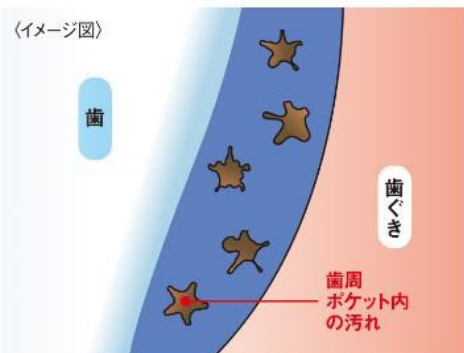

*1 超音波水流ノズル使用時のみ。

*2 EW-DJ53水圧レベル5にて検証。当社調べ、使用効果は条件により異なります。

*3 使用条件により、持続時間は異なります。

EW-DJ53の特長

歯間・歯周ポケットの汚れを、水流洗浄ですみずみまで除去

歯と歯の間に詰まった食べかすを弾き飛ばし、歯周ポケット内の汚れまで洗い流す。

▽ 詳しく見る

約3日で、歯ぐきの健康を推進*1*2

歯周ポケット内の汚れをすみやかに洗い流し、約3日で歯ぐきの健康を推進*1*2。

▽ 詳しく見る

パナソニック独自の技術「超音波水流^{※3※1}」で、歯の表面の汚れまでパワフル除去

独自技術で衝撃波を発生させ、歯の表面の汚れを剥がし飛ばす。

▼ 詳しく見る

ブラシ×水流^{※4}で、歯並びの悪い歯間や矯正器具まわりの頑固な汚れを除去

細かいすき間でも毛先を入れ込みやすいように円すい形状のブラシを採用。ブラシと水流^{※4}で、汚れをダイレクトに除去。