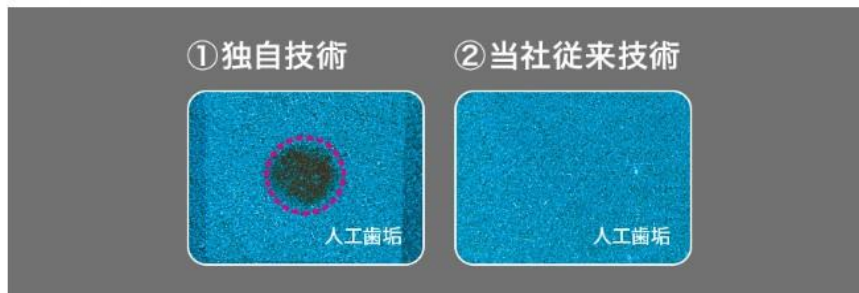

② 当社従来技術

- 水流のみ