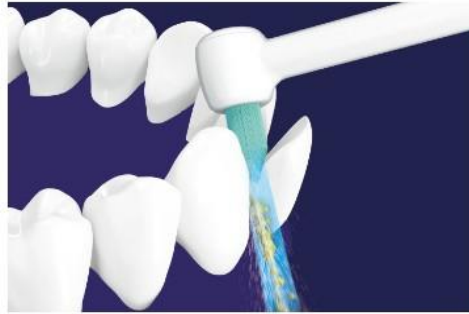

独自技術の超音波水流※3※1で、歯の表面の汚れを剥がし飛ばします。

■ 気泡が弾ける際の衝撃波が汚れを剥がし飛ばす

①水の通り道を絞ることによって水流の圧力が変化し、小さな気泡を生成

②気泡が崩壊することによって衝撃波が発生し、汚れを剥がし飛ばす

※ノズルの仕様は商品により異なります。

人工歯垢の除去試験※5 (当社調べ)

① 独自技術

- 超音波水流※3※1

※丸で囲った部分は、超音波水流※3※1で人工歯垢が取れた部分

② 当社従来技術

- 水流のみ

ブラシ×水流^{※4}で、歯並びの悪い歯間や矯正器具まわりの頑固な汚れを除去

【矯正器具と歯の間や歯間に入り込みやすいように毛先が円すい形状になったブラシと「水流」で、歯並びの悪い歯間や矯正器具まわりの汚れをダイレクトに除去します。

毛先が入り込みやすい円すい形状のブラシを採用。ブラシと水流^{※4}で細かい部分の汚れもしっかり除去

器具と歯の間

歯と歯の間

扱いやすい商品設計

5段階の水圧調整や急速1時間充電など、扱いやすい商品設計です。

防水・コードレスモデル

本体は清潔まるごと水洗い。お風呂でも使えます。

タンク(約200mL)

1回の給水で約60秒間使用可能^{※6}です。(超音波水流ノズル時)