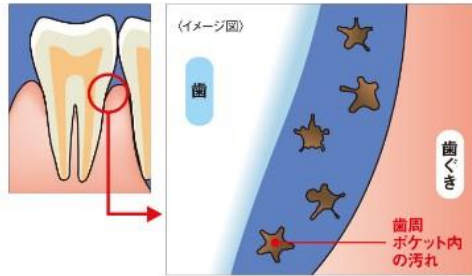

> 詳しく見る

ジェットウォッシャーの正しい使いかた

> 詳しく見る

相談しにくいお口のお悩み、スッキリさせたい方へ

> 詳しく見る

歯間・歯周ポケットの汚れを、水流洗浄ですみずみまで除去

歯間や歯周ポケット内など、歯ブラシで取り切れない汚れを、水流洗浄で除去します。

歯と歯の間に詰まった食べかすまで弾き飛ばす

パワフルなジェット水流により、ブラッシングでは取り切れない歯間の汚れや、食べかすを弾き飛ばし、しっかり洗い流します。

歯周ポケット内の汚れまで洗い流す

歯周ポケット内の見えない汚れや、ブラッシングによって歯周ポケット内に剥がれ落ちた歯垢までしっかり洗い流します。

Check!

歯磨き後は、水流洗浄で歯間・歯周ポケットケアを

きれいに歯磨きをしたつもりでも、歯間や歯周ポケットには、実は、取り切れなかった汚れが残っています。歯磨き後に、ジェットウォッシャーで、歯間や歯周ポケットの見えない汚れまでしっかり洗浄しましょう。

※顎模型と疑似汚れによる、洗浄検証の結果です

約3日で、歯ぐきの健康を推進※1※2

歯と歯ぐきの境目の歯周ポケットを磨くと、歯周ポケット内のプラークが剥がれます。剥がれたプラークは歯周ポケット内に残っていますので歯磨き後にしっかり洗い流す必要があります。

ジェットウォッシャーなら歯周ポケット内の汚れをすまやかに洗い流す事ができ、約3日間で歯ぐきの健康を推進※1※2します。(歯科大学による臨床試験済)

パナソニック独自の技術「超音波水流※3※1」で、歯の表面の汚れまでパワフル除去

独自技術の超音波水流※3※1で、歯の表面の汚れを剥がし飛ばします。

■ 気泡が弾ける際の衝撃波が汚れを剥がし飛ばす

①水の通り道を絞ることによって水流の圧力が変化し、小さな気泡を生成

②気泡が崩壊することによって衝撃波が発生し、汚れを剥がし飛ばす

※ノズルの仕様は商品により異なります。

人工歯垢の除去試験※5 (当社調べ)

① 独自技術

- 超音波水流※3※1