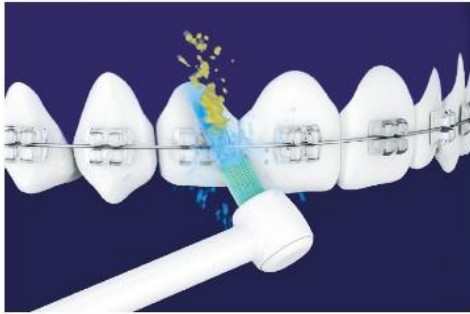

独自技術の超音波水流※3※1で、歯の表面の汚れを剥がし飛ばします。

■ 気泡が弾ける際の衝撃波が汚れを剥がし飛ばす

①水の通り道を絞ることによって水流の圧力が変化し、小さな気泡を生成

②気泡が崩壊することによって衝撃波が発生し、汚れを剥がし飛ばす

※ノズルの仕様は商品により異なります。

人工歯垢の除去試験※5 (当社調べ)

① 独自技術

- 超音波水流※3※1

※丸で囲った部分は、超音波水流※3※1で人工歯垢が取れた部分

② 当社従来技術

- 水流のみ

ブラシ×水流^{※4}で、歯並びの悪い歯間や矯正器具まわりの頑固な汚れを除去

【矯正器具と歯の間や歯間に入り込みやすいように毛先が円すい形状になったブラシと「水流」で、歯並びの悪い歯間や矯正器具まわりの汚れをダイレクトに除去します。

毛先が入り込みやすい円すい形状のブラシを採用。ブラシと水流^{※4}で細かい部分の汚れもしっかり除去

器具と歯の間

歯と歯の間

扱いやすい商品設計

5段階の水圧調整や急速1時間充電など、扱いやすい商品設計です。

防水・コードレスモデル

本体は清潔まるごと水洗い。お風呂でも使えます。

タンク(約200mL)

1回の給水で約60秒間使用可能^{※6}です。(超音波水流ノズル時)

5段階の水圧調整

お好みに合わせて水圧が選べます。メモリー機能付き。

急速1時間充電

置くだけでカンタンに1時間でフル充電^{※7}が完了します。

便利な機能一覧

水圧レベル記憶機能や充電催促機能など、便利な機能を搭載しました。

水圧レベル記憶機能

前回使用した水圧レベルからスタートできます。