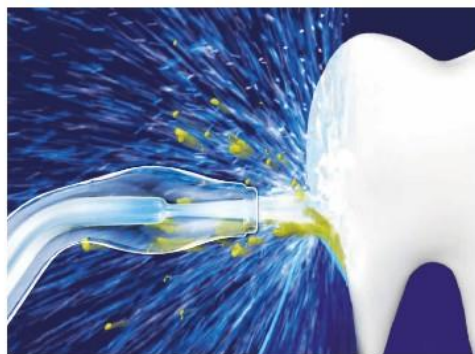

*1 超音波水流ノズル使用時のみ。

*2 EW-DJ53水圧レベル5にて検証。当社調べ、使用効果は条件により異なります。

*3 使用条件により、持続時間は異なります。

EW-DJ53の特長

歯間・歯周ポケットの汚れを、水流洗浄ですみずみまで除去

歯と歯の間に詰まった食べかすを弾き飛ばし、歯周ポケット内の汚れまで洗い流す。

▽ 詳しく見る

約3日で、歯ぐきの健康を推進*1*2

歯周ポケット内の汚れをすみやかに洗い流し、約3日で歯ぐきの健康を推進*1*2。

▽ 詳しく見る

パナソニック独自の技術「超音波水流^{※3※1}」で、歯の表面の汚れまでパワフル除去

独自技術で衝撃波を発生させ、歯の表面の汚れを剥がし飛ばす。

▼ 詳しく見る

ブラシ×水流^{※4}で、歯並びの悪い歯間や矯正器具まわりの頑固な汚れを除去

細かいすき間でも毛先を入れ込みやすいように円すい形状のブラシを採用。ブラシと水流^{※4}で、汚れをダイレクトに除去。