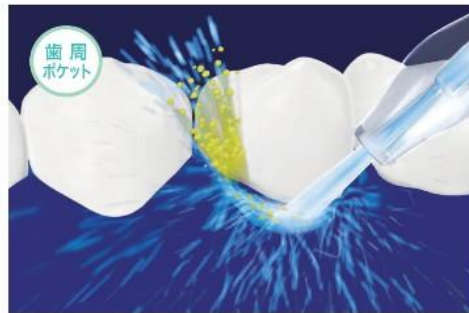

> 詳しく見る

ジェットウォッシャーの正しい使いかた

> 詳しく見る

相談しにくいお口のお悩み、スッキリさせたい方へ

> 詳しく見る

歯間・歯周ポケットの汚れを、水流洗浄ですみずみまで除去

歯間や歯周ポケット内など、歯ブラシで取り切れない汚れを、水流洗浄で除去します。

歯と歯の間に詰まった食べかすまで弾き飛ばす

パワフルなジェット水流により、ブラッシングでは取り切れない歯間の汚れや、食べかすを弾き飛ばし、しっかり洗い流します。

歯周ポケット内の汚れまで洗い流す

歯周ポケット内の見えない汚れや、ブラッシングによって歯周ポケット内に剥がれ落ちた歯垢までしっかり洗い流します。

Check!

歯磨き後は、水流洗浄で歯間・歯周ポケットケアを

きれいに歯磨きをしたつもりでも、歯間や歯周ポケットには、実は、取り切れなかった汚れが残っています。歯磨き後に、ジェットウォッシャーで、歯間や歯周ポケットの見えない汚れまでしっかり洗浄しましょう。

※顎模型と疑似汚れによる、洗浄検証の結果です

約3日で、歯ぐきの健康を推進※1※2

歯と歯ぐきの境目の歯周ポケットを磨くと、歯周ポケット内のプラークが剥がれます。剥がれたプラークは歯周ポケット内に残っていますので歯磨き後にしっかり洗い流す必要があります。

ジェットウォッシャーなら歯周ポケット内の汚れをすまやかに洗い流す事ができ、約3日間で歯ぐきの健康を推進※1※2します。(歯科大学による臨床試験済)

パナソニック独自の技術「超音波水流※3※1」で、歯の表面の汚れまでパワフル除去

独自技術の超音波水流※3※1で、歯の表面の汚れを剥がし飛ばします。

■ 気泡が弾ける際の衝撃波が汚れを剥がし飛ばす

①水の通り道を絞ることによって水流の圧力が変化し、小さな気泡を生成

②気泡が崩壊することによって衝撃波が発生し、汚れを剥がし飛ばす

※ノズルの仕様は商品により異なります。

人工歯垢の除去試験※5 (当社調べ)

① 独自技術

- 超音波水流※3※1