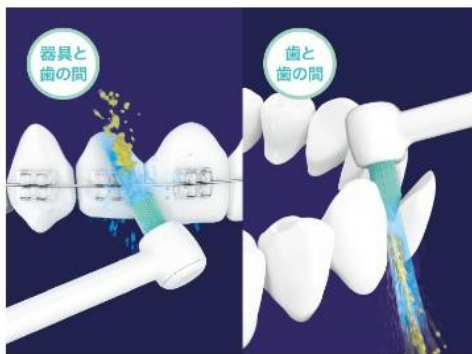

*1 超音波水流ノズル使用時のみ。

*2 EW-DJ53水圧レベル5にて検証。当社調べ、使用効果は条件により異なります。

*3 使用条件により、持続時間は異なります。

EW-DJ53の特長

歯間・歯周ポケットの汚れを、水流洗浄ですみずみまで除去

歯と歯の間に詰まった食べかすを弾き飛ばし、歯周ポケット内の汚れまで洗い流す。

▽ 詳しく見る

約3日で、歯ぐきの健康を推進*1*2

歯周ポケット内の汚れをすみやかに洗い流し、約3日で歯ぐきの健康を推進*1*2。

▽ 詳しく見る

パナソニック独自の技術「超音波水流^{※3※1}」で、歯の表面の汚れまでパワフル除去

独自技術で衝撃波を発生させ、歯の表面の汚れを剥がし飛ばす。

▼ 詳しく見る

ブラシ×水流^{※4}で、歯並びの悪い歯間や矯正器具まわりの頑固な汚れを除去

細かいすき間でも毛先を入れ込みやすいように円すい形状のブラシを採用。ブラシと水流^{※4}で、汚れをダイレクトに除去。

> 詳しく見る

ジェットウォッシャーの正しい使いかた

> 詳しく見る

相談しにくいお口のお悩み、スッキリさせたい方へ

> 詳しく見る

歯間・歯周ポケットの汚れを、水流洗浄ですみずみまで除去

歯間や歯周ポケット内など、歯ブラシで取り切れない汚れを、水流洗浄で除去します。

歯と歯の間に詰まった食べかすまで弾き飛ばす

独自技術の超音波水流※3※1で、歯の表面の汚れを剥がし飛ばします。

■ 気泡が弾ける際の衝撃波が汚れを剥がし飛ばす

①水の通り道を絞ることによって水流の圧力が変化し、小さな気泡を生成

②気泡が崩壊することによって衝撃波が発生し、汚れを剥がし飛ばす

※ノズルの仕様は商品により異なります。

人工歯垢の除去試験※5 (当社調べ)

① 独自技術

- 超音波水流※3※1