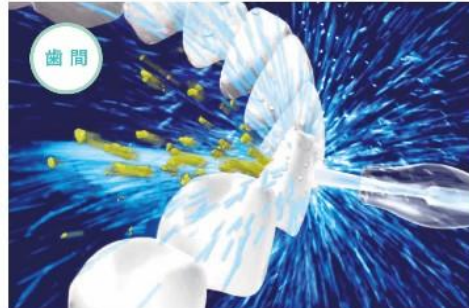

> 詳しく見る

ジェットウォッシャーの正しい使いかた

> 詳しく見る

相談しにくいお口のお悩み、スッキリさせたい方へ

> 詳しく見る

歯間・歯周ポケットの汚れを、水流洗浄ですみずみまで除去

歯間や歯周ポケット内など、歯ブラシで取り切れない汚れを、水流洗浄で除去します。

歯と歯の間に詰まった食べかすまで弾き飛ばす

パワフルなジェット水流により、ブラッシングでは取り切れない歯間の汚れや、食べかすを弾き飛ばし、しっかり洗い流します。

歯周ポケット内の汚れまで洗い流す

歯周ポケット内の見えない汚れや、ブラッシングによって歯周ポケット内に剥がれ落ちた歯垢までしっかり洗い流します。

Check!

歯磨き後は、水流洗浄で歯間・歯周ポケットケアを

きれいに歯磨きをしたつもりでも、歯間や歯周ポケットには、実は、取り切れなかった汚れが残っています。歯磨き後に、ジェットウォッシャーで、歯間や歯周ポケットの見えない汚れまでしっかり洗浄しましょう。

※顎模型と疑似汚れによる、洗浄検証の結果です

約3日で、歯ぐきの健康を推進※1※2

歯と歯ぐきの境目の歯周ポケットを磨くと、歯周ポケット内のプラークが剥がれます。剥がれたプラークは歯周ポケット内に残っていますので歯磨き後にしっかり洗い流す必要があります。

ジェットウォッシャーなら歯周ポケット内の汚れをすまやかに洗い流す事ができ、約3日間で歯ぐきの健康を推進※1※2します。(歯科大学による臨床試験済)

パナソニック独自の技術「超音波水流※3※1」で、歯の表面の汚れまでパワフル除去

独自技術の超音波水流※3※1で、歯の表面の汚れを剥がし飛ばします。

■ 気泡が弾ける際の衝撃波が汚れを剥がし飛ばす

①水の通り道を絞ることによって水流の圧力が変化し、小さな気泡を生成

②気泡が崩壊することによって衝撃波が発生し、汚れを剥がし飛ばす

※ノズルの仕様は商品により異なります。

人工歯垢の除去試験※5 (当社調べ)

① 独自技術

- 超音波水流※3※1