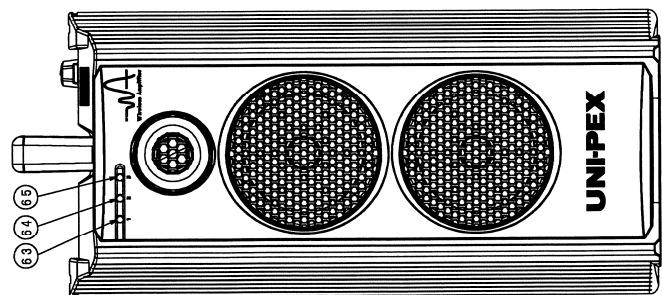

仕様書

UNI-PEX

(3/3)

防滴形ワイヤレスアンプ
WA-872CD

番号	名称	番号	名称	番号	名称
1	ハンドル	41	シナノドワイヤレスアンプ	61	AC電源コードカバー
2	ワイヤレスマイク	42	マイクホルダー	62	マイクホルダー
3	ワイヤレスマイク	43	マイクホルダー	63	ワイヤレスマイク1
4	ワイヤレスマイク	44	マイクホルダー	64	ワイヤレスマイク2
5	ワイヤレスマイク	45	マイクホルダー	65	ワイヤレスマイク3
6	ワイヤレスマイク	46	マイクホルダー	66	マイクホルダー
7	ワイヤレスマイク	47	マイクホルダー		
8	ワイヤレスマイク	48	マイクホルダー		
9	ワイヤレスマイク	49	マイクホルダー		
10	ワイヤレスマイク	50	マイクホルダー		
11	ワイヤレスマイク	51	マイクホルダー		
12	ワイヤレスマイク	52	マイクホルダー		
13	ワイヤレスマイク	53	マイクホルダー		
14	ワイヤレスマイク	54	マイクホルダー		
15	ワイヤレスマイク	55	マイクホルダー		
16	ワイヤレスマイク	56	マイクホルダー		
17	ワイヤレスマイク	57	マイクホルダー		
18	ワイヤレスマイク	58	マイクホルダー		
19	ワイヤレスマイク	59	マイクホルダー		
20	ワイヤレスマイク	60	マイクホルダー		
21	ワイヤレスマイク	61	マイクホルダー		
22	ワイヤレスマイク	62	マイクホルダー		
23	ワイヤレスマイク				
24	ワイヤレスマイク				
25	ワイヤレスマイク				
26	ワイヤレスマイク				
27	ワイヤレスマイク				
28	ワイヤレスマイク				
29	ワイヤレスマイク				
30	ワイヤレスマイク				
31	ワイヤレスマイク				
32	ワイヤレスマイク				
33	ワイヤレスマイク				
34	ワイヤレスマイク				
35	ワイヤレスマイク				
36	ワイヤレスマイク				
37	ワイヤレスマイク				
38	ワイヤレスマイク				
39	ワイヤレスマイク				
40	ワイヤレスマイク				

商業

AG07-05

今後改良のため、予告なく変更することがあります。

製造元 日本電音株式会社 販売元 ユニペックス株式会社