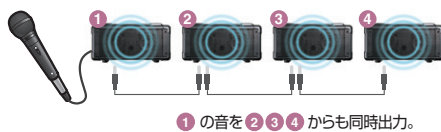

すぐに使えるオールインワンセット
ワイヤレスマイク2本付属

有線マイク
1本付属。

122 297 142 (mm)

マイク付き
拡声器スピーカー
MM-SPAMPN
¥32,800 (税抜価格)

最大2本(1本別売り)
接続可能。

すぐに使えるオールインワンセット
有線マイク1本付属

オプション
有線マイクを
ワイヤレス化できる。
有線マイク
ワイヤレス化アダプタ
MM-SPHMWAD
¥32,800 (税抜価格)

カスケード接続とは

複数台のスピーカーを連結接続。
広い空間で同時に複数台のスピーカーから
出力できる。

飛沫対策に最適
使い捨て
マイクカバー

不織布マイクカバー
MM-SPHMC1BK
¥2,800 (税抜価格)

100枚入

ゴム付きカバー。
使うマイクに
ぴったりフィット。

不織布マイクカバー
MM-SPHMC2シリーズ
各¥2,800 (税抜価格)

100枚入