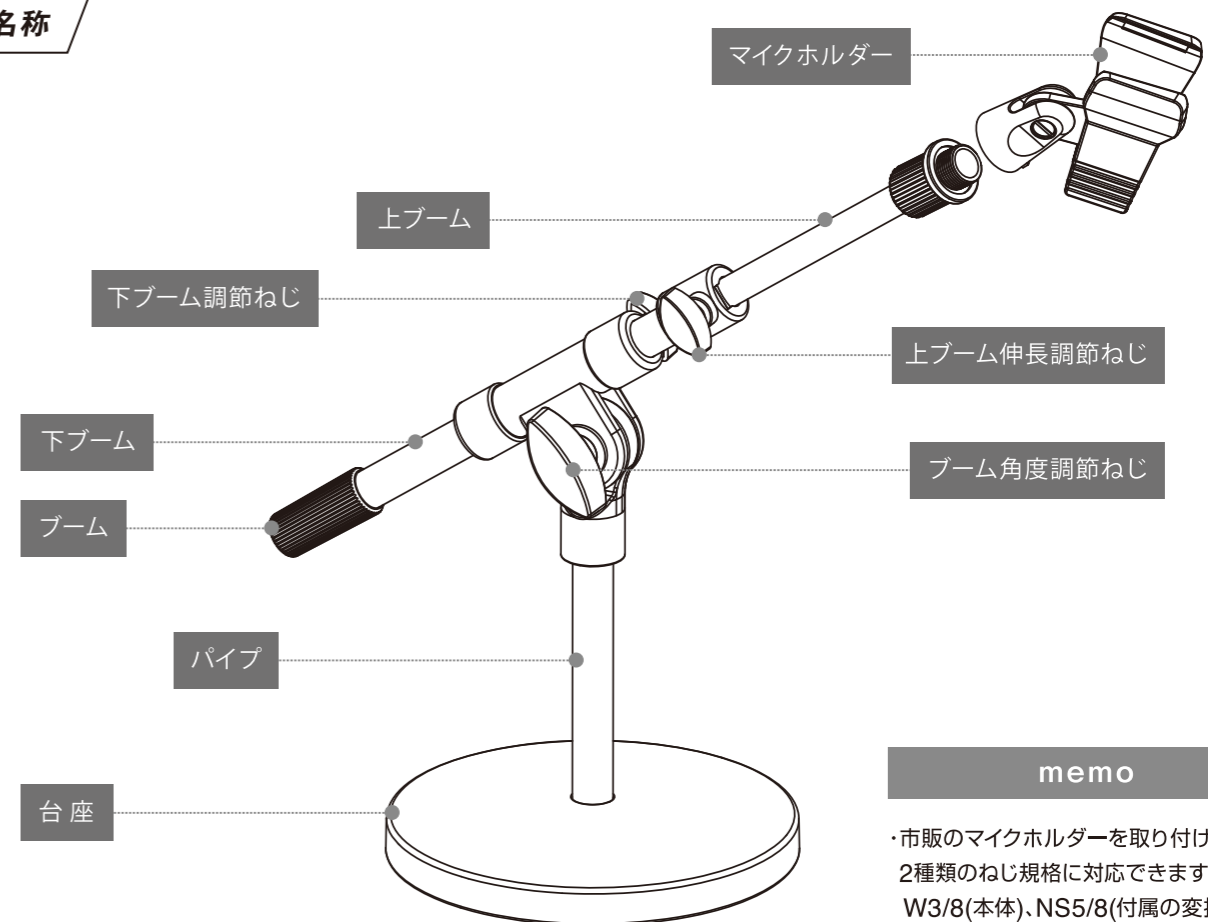

取扱説明書

使いかた

- 1 台座にパイプを取り付けます。
- 2 ブーム角度調節ねじを緩め、ブームを使用する角度に調節してねじを締めます。
- 3 上ブーム伸長調節ねじを緩め、上ブームを使用する長さまで引き上げてねじを締めます。
- 4 必要に応じて、下ブーム調節ねじを緩め、下ブームの位置を調節してねじを締めます。
- 5 マイクホルダーを取り付けます。
- 6 マイクホルダーのクリップを開き、マイクを固定します。マイクの電源スイッチが上になるよう、両側面を挟んで固定してください。

- ご注意**
- ・本製品は「スピーカー付きマイク(SPMC10)」に対応したマイクホルダーです。市販のマイクを取り付ける際は、しっかりと固定できているか確認してご使用ください。形状によっては固定できない場合があります。
 - ・ブーム伸長を長くした場合、角度によって転倒する場合があります。
 - ・マイク取り付け後は必ず、ねじの緩みがないか、台座が浮いていないか確認してください。
 - ・台座は平面な台や机に設置してください。
 - ・本製品やマイクに強い力が加わると転倒のおそれがあります。手や肩がぶつからないようご注意ください。

各部名称

memo

- ・市販のマイクホルダーを取り付ける場合、2種類のねじ規格に対応できます。W3/8(本体)、NS5/8(付属の変換ねじ)

セット内容の確認
SPMS2本体/マイクホルダー/変換ねじ/取扱説明書

このたびは、スピーカー付きマイク対応スタンド SPMS2をお買い上げいただき、ありがとうございます。本製品をご使用のときは、必ず本書をよくお読みのうえ、正しくお使いください。

- 本書の内容の一部または全部を無断で転載することはおやめください。
- 本書の内容は予告なしに変更することがありますので、ご了承ください。
- 本書の作成には万全を期していますが、万一誤りなどがございましたら、当社までご連絡ください。
- 本書に記載されていない操作はおこなわないでください。事故や故障の原因になることがあります。
- 製品改良の為、予告なく外観または仕様の一部を変更することがあります。