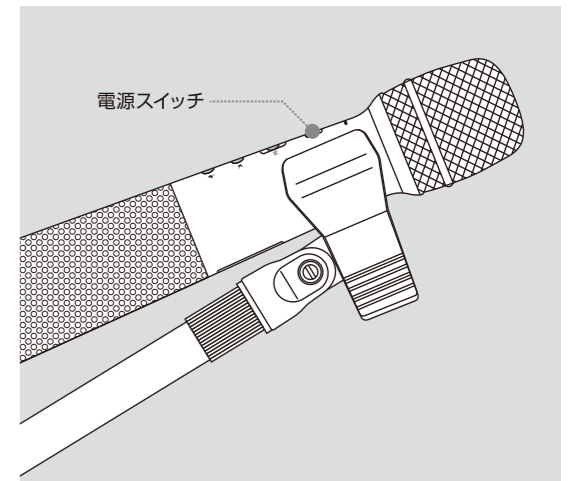

お手入れのしかた

お手入れの際は乾いた布で汚れを拭いてください。アルコール、シンナーなど溶剤類は使用しないでください。

主な仕様

外形寸法：約165(W)×165(D)×330(H)mm(折りたたみ時)

質量：約1.5kg

ブーム有効伸長：約320～440mm

ねじ規格：W3/8(本体)、NS5/8(変換ねじ)

セット内容：SPMS2本体/マイクホルダー/変換ねじ/

取扱説明書

使いかた

- 1 台座にパイプを取り付けます。
- 2 ブーム角度調節ねじを緩め、ブームを使用する角度に調節してねじを締めます。
- 3 上ブーム伸長調節ねじを緩め、上ブームを使用する長さまで引き上げてねじを締めます。
- 4 必要に応じて、下ブーム調節ねじを緩め、下ブームの位置を調節してねじを締めます。
- 5 マイクホルダーを取り付けます。
- 6 マイクホルダーのクリップを開き、マイクを固定します。マイクの電源スイッチが上になるよう、両側面を挟んで固定してください。