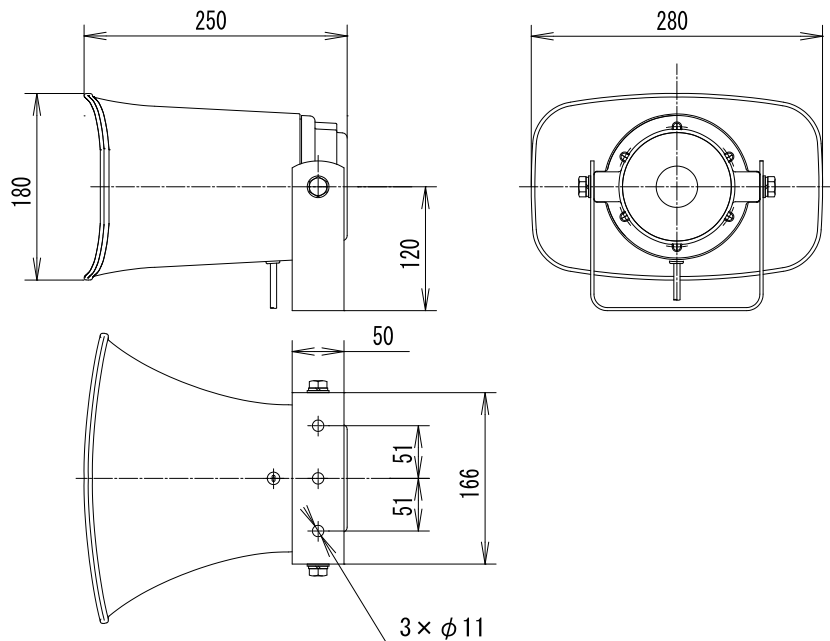

仕様書

品名	15W コンビネーションホーンスピーカー
品番	NP-315

項目名	仕様
定格入力	15W
定格インピーダンス	8Ω
出力音圧レベル	106dB以上 (1W/1m時 0.5、1、1.5、2kHzの4点平均)
再生周波数帯域	300Hz～5kHz (出力音圧レベルより-20dB以内)
絶縁抵抗	DC100V 10MΩ以上 (ボイスコイル・ボデー間)
耐電圧	AC100V 1分間 (ボイスコイル・ボデー間)
防水性能	IPX5
外装	ホーン部 ASA樹脂 マンセル 2.5Y8/3 近似色 クリーム 防水カバー アルミ鋳造 マンセル 2.5Y8/3 近似色 クリーム ブラケット 鋼板 マンセル 2.5Y8/3 近似色 クリーム
コード	約 0.6m (VFF 0.75mm ² ×2)
取付金具	U字形ブラケット L形 (JIS C 5504に準拠する)
ねじ類材質	ステンレス製
外形寸法	口径 約 280×180mm 全長 約 250mm
質量	約 2.6kg
付属品	取扱説明書、スピーカー設置および取扱いのご注意
適用規格	JIS C 5504に準拠する

単位：mm

断りなく改良のため仕様を変更する場合がありますのでご了承下さい。