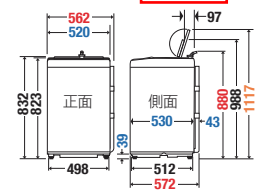

### ■寸法図 (単位:mm)

赤字: 総外形寸法  
青字: 本体幅(520 mm)、本体奥行(530 mm)  
脚高さ(39 mm)、排水ホース(43 mm)  
橙字: フタ開け時の高さ(折りたたまない)  
左右の手掛け部を含むと  
本体幅524 mmになります

#### NA-F60B14 F50B14

※本体設置時、本体奥行寸法(530 mm)と排水ホース寸法(43 mm)をご確認ください  
給水ホースの長さ: 約80 cm 排水ホースの長さ: 約123 cm

	NA-F70PB14	NA-F60PB14	NA-F60B14	NA-F50B14
洗濯・脱水容量	7 kg	6 kg	6 kg	5 kg
バスポンプ	○	○	—	—
標準使用水量(約)	定格洗濯時119 L	定格洗濯時116 L	定格洗濯時116 L	定格洗濯時114 L
消費電力(約) 50/60 Hz	480/545 W	400/445 W	400/445 W	400/430 W
消費電力量(約) 50/60 Hz	112/117 Wh	103/104 Wh	103/104 Wh	90/100 Wh
目安時間(約)*1	定格洗濯時43分	定格洗濯時42分	定格洗濯時42分	定格洗濯時40分
運転音(約)*2 洗濯時/脱水時	37 dB/46 dB			39 dB/49 dB
総外形寸法 給・排水ホースを含む	幅562×奥行572× 高さ957 mm	幅562×奥行572× 高さ907 mm	幅562×奥行572× 高さ880 mm	
製品質量(約)	30 kg	29 kg	28 kg	