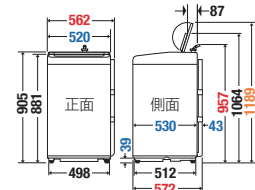

NA-F70PB14