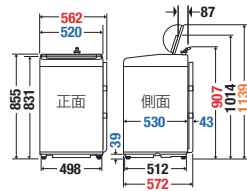

NA-F60PB14