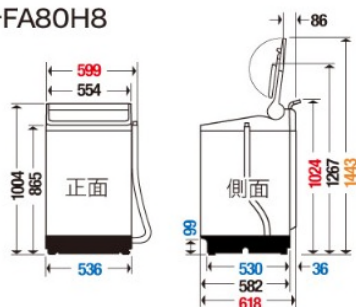

エコナビ

自動で節電・時短※4

> 詳しく見る

操作部

(写真はNA-FA80H8-W)

NA-FA80H8

赤字: 総外形寸法

青字: 脚外幅・脚奥行(外側)・脚高さ・本体背面からの出代寸法

橙字: フタ開け時の高さ(折りたたまない)

・給水ホースの長さ: 約80 cm

・排水ホースの長さ: 約130 cm

・左右の手掛け部を含めても本体幅554 mmと変わりません。