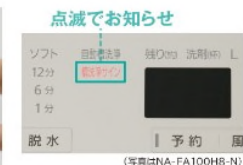

EA763Y-8G

「ビッグサークル投入口」で衣類の出し入れがラク。お手入れ機能もさらに便利に。

洗濯・脱水容量 **8 kg**

泡洗淨

ECONAVI

新商品のおすすめポイント

お手入れ機能が充実し、ますます清潔に。

NEW 手を汚さず、糸くずが捨てられる「楽ポイフィルター」

> 詳しく見る

NEW 槽洗浄のタイミングをお知らせ「槽洗浄サイン」

> 詳しく見る

NEW 洗濯槽をサッとすぐ「サッと槽すぎ」コース

> 詳しく見る

NA-FA80H8 主な機能

洗淨力

(写真はNA-FA100H8)