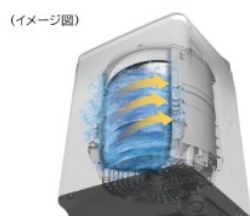

お手入れ・エコ

自動槽洗浄※1※2

槽の黒カビ発生を抑える※2

> 詳しく見る