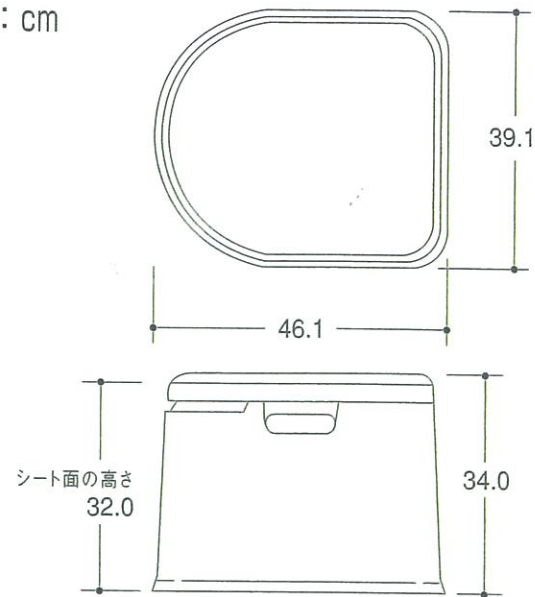

寸法

単位：cm

品質表示	
本体・便座 便蓋・ポット ポット蓋・取手	ポリプロピレン

重量：2.4kg 汚物受け容器の容量：満水容量 11L
実用容量 4~5L

自由に関するお問い合わせセンター
フリーダイヤル 0120-530743
(9:00~17:00 土日・祝日を除く)
ホームページ <http://www.yamazaki-sangyo.co.jp/>

環境用品メーカー
山崎産業株式会社
営業本部 〒556-0001 大阪市浪速区下寺3-11-2