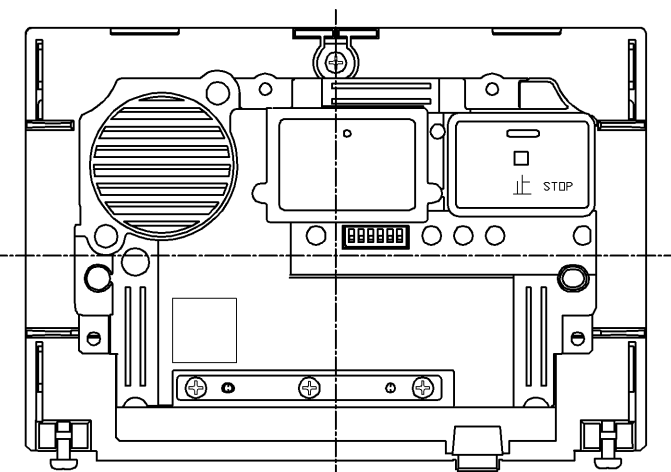

※必ず指定取り付け範囲内に取り付けてください。
(次ページ参照)

付属品：
壁取付ねじ 座付タッピンねじ φ4×25 4本
電源線押え板 1個
電源線押え板固定ねじ なべタッピンねじ φ3×10 1本

TOTO			φ	単位 mm	名称 音姫(トイレ用擬音装置)	
製図 金村	設計 松山	検図 秦 高良	日付 2017.06.13	尺度 1:2		
備考 オート・露出タイプ					品番 YES402R	ページ
					図番 YES402R	1/2