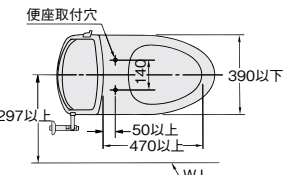

現在お使いのトイレに取付ける場合

国内メーカーのほとんどの便器に取付けできますが、ご購入の際は下記寸法図で、お使いの便器寸法をご確認ください。

カラーバリエーション・色品番

品番末尾に/と色品番をつけご注文ください。

EA763YB-51A

シャワートイレ KS220タイプ

旧カスカディーナ便器専用のシャワートイレ。

レディスノズル