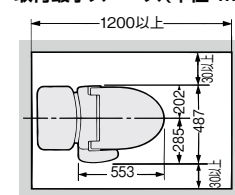

取付最小スペース(単位:mm)

※上図の空間寸法は、衣服の着脱などの行為に必要な最低寸法です。手すりや紙巻器などの機器を併設する場合は、必要に応じた広い空間が必要となります(P.368他参照)。