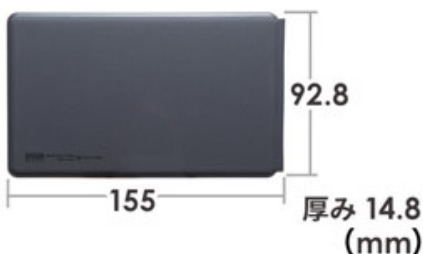

□ ホームボタン	📄 ペースト	▶▶ 早送り
🔍 検索ボタン	✂️ カット	🔊 音量を下げる
🌐 全選択	◀◀ 曲戻し	🔊 音量を上げる
📄 コピー	▶▶ 再生/一時停止	🖱️ ソフトウェア キーボード

※ショートカットキーはiOSでのみ動作します。

壊れにくい布製ヒンジ

ヒンジ部

仕様

■本体

超軽量
約126g

■折りたたみ時

厚み 14.8
(mm)

■付属充電ケーブル

ケーブル長さ:約76cm
(コネクタ部は含まない)

ON・OFFスイッチ付き

仕様

カラー	ブラック
ワイヤレス方式	Bluetooth Ver.3.0
通信距離	最大約10m ※使用環境により異なります。
送信出力	Class 2
対応プロファイル	HID
キー数	67キー
キーピッチ	17mm
キーストローク	1.6±0.2mm
動作力	60±20g
キースイッチ	パンタグラフ
消費電流	3mA以下
バッテリー寿命	連続使用約36時間
サイズ	W313.4×D92.8×H7.4mm
重量	約126g
付属品	充電用USBケーブル、取扱説明書