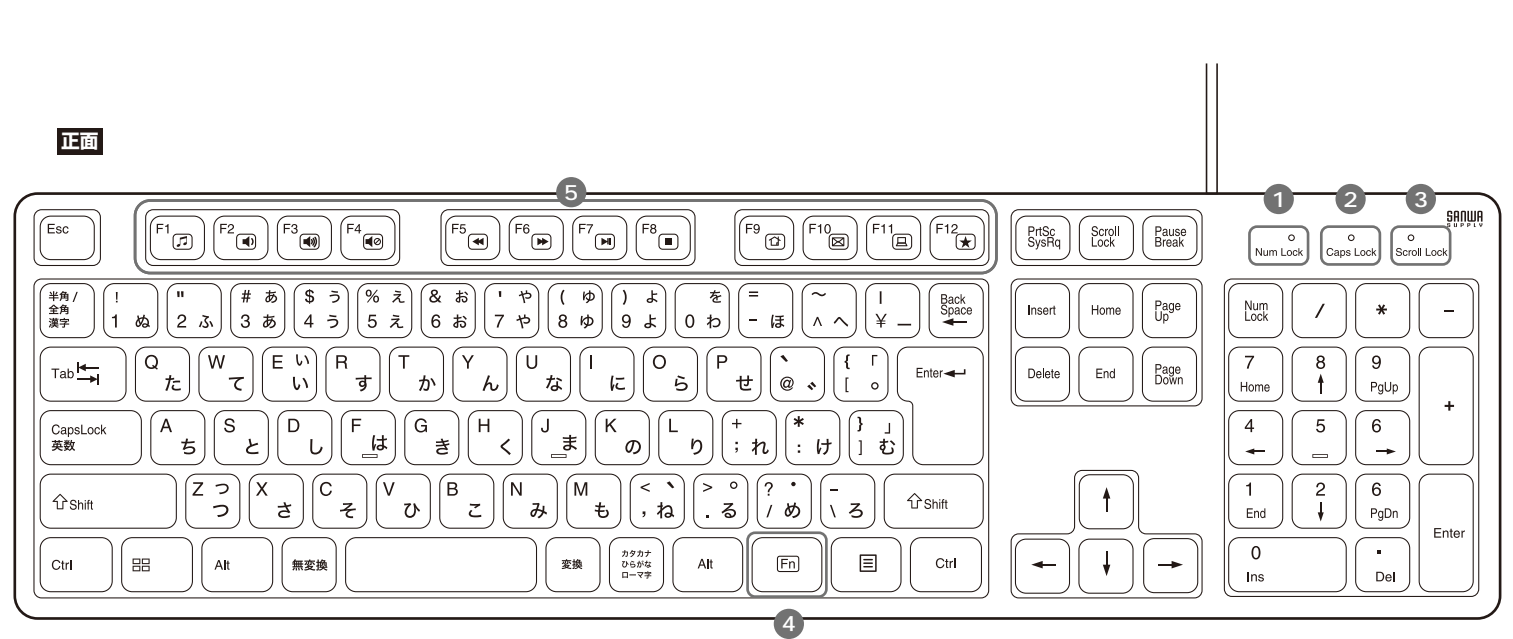

4. 各部の名称とはたらき

1. Num Lockランプ ..... Num LockがONの時に白色に点灯します。
2. Caps Lockランプ ..... Caps LockがONの時に白色に点灯します。
3. Scroll Lockランプ ..... Scroll LockがONの時に白色に点灯します。
4. Fnキー ..... Fnキーとファンクションキーを同時に押すことで、ショートカットキーとして使うことができます。
5. ファンクションキー .....

ファンクションキー(左から)		
	オーディオ	既定のオーディオプレーヤーを起動します。
	音量を下げる	押すと音量を下げます。
	音量を上げる	押すと音量を上げます。
	消音	音声出力を止めます。もう一度押すと、ミュートを解除します。
	曲戻し	音楽を再生中に押すと前の曲に移動します。
	曲送り	音楽などを再生中、次の曲に飛びます。
	再生/一時停止	音楽を再生します。再生中に押すと一時停止します。
	停止	音楽などのメディアを停止します。
	ホーム	ブラウザのホーム画面を開きます。
	メール	既定のメールソフトを起動します。
	パソコン	パソコンを開きます。
	ブックマーク	ブラウザのブックマークを開きます。(ブラウザの種類により動作しない場合があります)

※ファンクションキーの動作は、OSのバージョンやご使用の環境によって動作しない場合や動作が異なる場合があります。