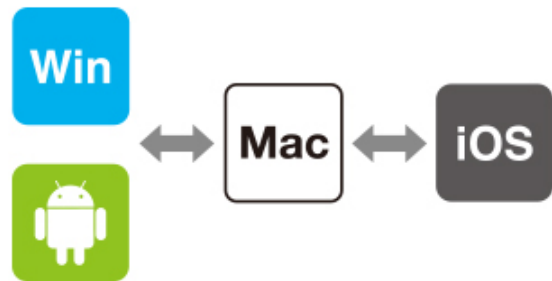

Bluetooth®3.0 Class2規格に適合

省電力を実現するBluetooth®3.0 Class2規格に適合しており、Bluetooth®に対応したパソコンやタブレットであれば、レシーバ無しで接続できます。

※Bluetooth®に対応していないパソコンやタブレットでも、規格に適合したBluetooth®アダプタを用意することで使用可能です。(推奨Bluetooth®アダプタ:[LBT-UAN05C2](#)(別売))

それぞれのOS最適化した入力モードを搭載

Windows OS/Android OS/Macintosh OS/iOSのそれぞれに最適化した入力モードを搭載しています。