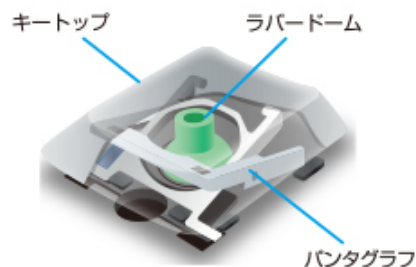

パンタグラフ方式を採用

キータイプには、ノートパソコンのキーボードと同じ「パンタグラフ方式」を採用しています。